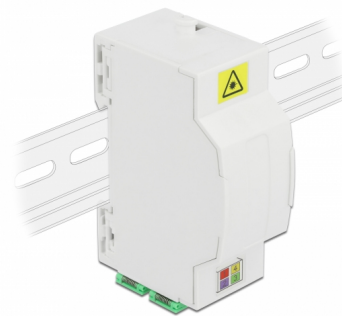

# Delock Κουτί Σύνδεσης Οπτικών Ινών για Τροχιά DIN 4 x SC Simplex ή LC Duplex

## Περιγραφή

Αυτό το κουτί σύνδεσης οπτικών ινών της Delock μπορεί να στεγάσει έως και τέσσερα καλώδια οπτικών ινών SC Simplex ή LC Duplex. Τα ενσωματωμένα clip επιτρέπουν την εγκατάσταση σε τροχιά DIN των 35 χιλ.

## Προδιαγραφές

- Κουτί σύνδεσης οπτικών ινών για εφαρμογές FTTH
- 4 υποδοχές για σύζευξη SC Simplex ή LC Duplex
- Διάδρομος στερέωσης DIN: 35 χιλ.
- Προστατευτικό κλιπ
- Χρώμα: λευκό
- Υλικό: ABS
- Διαστάσεις (ΜxΠxΥ): περ. 85,0 x 60,5 x 31,5 mm

## Περιεχόμενα συσκευασίας

- Κουτί σύνδεσης οπτικών ινών
- 4 x SC Simplex σύζευξη με προστατευτικό κλιπ με laser