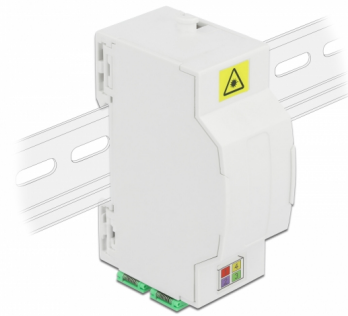

Delock Boitier de connexion de la fibre optique pour rail DIN 4 x SC Simplex ou LC Duplex

Description

Ce boitier de connexion de fibre optique de Delock peut recevoir quatre câbles de fibre optique SC Simplex ou LC Duplex. Les clips intégrés permettent le montage sur des rails DIN 35 mm.

N° produit 86543

EAN: 4043619865437

Pays d'origine: China

Emballage: White Box

Détails techniques

- Boitier de connexion de fibre optique pour applications FTTH
- 4 fentes pour couplage SC Simplex ou LC Duplex
- Montage sur rail DIN : 35 mm
- Abattant de protection
- Couleur : blanc
- Matériel : ABS
- Dimensions (LxlxH) : env. 85,0 x 60,5 x 31,5 mm

Contenu de l'emballage

- Boitier de connexion de fibre optique
- 4 x coupleurs SC Simplex avec abattant de protection laser

Image

General

Mounting type:	Montage sur rail DIN : 35 mm
----------------	------------------------------

Physical characteristics

Matériaux:	ABS
Longueur:	85 mm
Width:	60,5 mm
Height:	31,5 mm
Couleur:	blanc