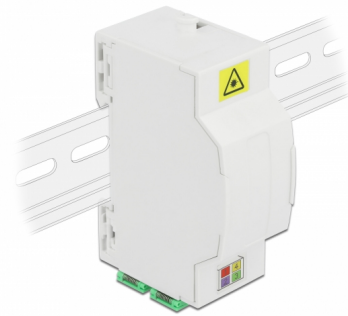

Delock LWL Anschlussdose für Hutschiene 4 x SC Simplex oder LC Duplex

Beschreibung

Mit dieser LWL Anschlussdose von Delock können bis zu vier SC Simplex oder LC Duplex Glasfaserkabel aufgenommen werden. Durch die integrierten Clips ist die Montage auf 35 mm Hutschienen möglich.

Artikel-Nr. 86543

EAN: 4043619865437

Ursprungsland: China

Verpackung: White Box

Technische Daten

- Glasfaser Anschlussdose für FTTH Anwendungen
- 4 Steckplätze für SC Simplex oder LC Duplex Kupplungen
- Hutschienenbefestigung: 35 mm
- Schutzklappe
- Farbe: weiß
- Material: ABS
- Maße (LxBxH): ca. 85,0 x 60,5 x 31,5 mm

Packungsinhalt

- LWL Anschlussdose
- 4 x SC Simplex Kupplung mit Laserschutzklappe

Abbildungen

Allgemein

Montageart:	Hutschienenbefestigung: 35 mm
-------------	-------------------------------

Physikalische Eigenschaften

Material:	ABS
Länge:	85 mm
Breite:	60,5 mm
Höhe:	31,5 mm
Farbe:	weiß