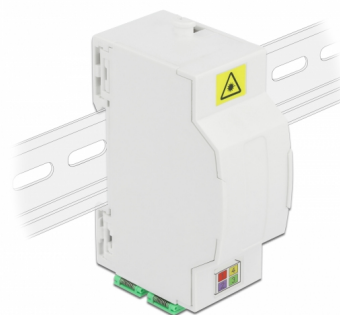

# Delock Optická spojovací krabice pro DIN lištu, 4 x SC Simplex nebo LC Duplex

## Popis

Tato optická spojovací krabice značky Delock pojme až čtyři optické kabely SC Simplex nebo LC Duplex. Integrované přichytky umožňují montáž na kolejnice DIN rozměru 35 mm.

**Číslo produktu 86543**

## Technické detaily

- Optická spojovací skříň pro aplikace FTTH
- 4 sloty pro spojky SC Simplex nebo LC Duplex
- DIN montážní lišta: 35 mm
- Ochranná výklopka
- Barva: bílá
- Materiál: ABS
- Rozměry (DxŠxV): cca. 85,0 x 60,5 x 31,5 mm

## Obsah balení

- Optická spojovací skříň
- 4 x spojky SC Simplex vazební šlen s ochrannou proti laserovému otočení