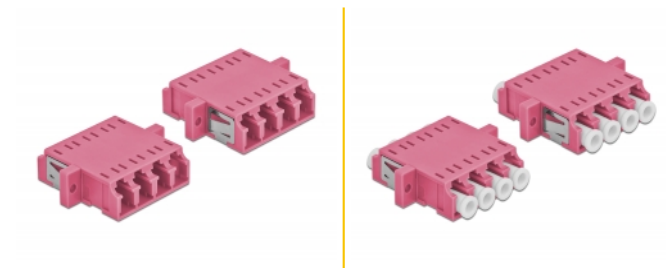

Delock Optisk fiberkopplare LC Quad hona till LC Quad hona multiläge 2 delar lila

Beskrivning

Med LC Quad-kopplingen från Delock kan optiska fiberanslutningar hane enkelt anslutas till varandra. Kopplingen gör det möjligt att skapa en direktanslutning till den optiska fiberkabeln och passar för enkel montering optiska fiberanslutningslådor, skåp och patchpaneler.

Skydd från dammskydd

Kopplingen är utrustad med ett lämpligt lock för att skydda bussningen från damm och hålla den ren.

2 x

Artikelnummer 86542

EAN: 4043619865420

Ursprungsland: China

Paket: Poly bag

Specifikationer

- Anslutning:
 - 1 x LC Quad hona >
 - 1 x LC Quad hona
- För multimodfiber OM4
- Keramisk hylsa
- Med dammskydd
- Montering via metallhållare eller skruvar
- 2 x monteringshål
- Monteringshål diameter: 2,3 mm
- Skruvhåldelning: ca 30,7 mm
- Panelutskärning (BxH): ca 26,6 x 9,5 mm
- Driftstemperatur: -20 °C ~ 70 °C
- Material: Plast
- Färg: violett
- Mått (LxBxH): ca 29,2 x 25,6 x 9,3 mm

Systemkrav

- En ledig LC Quad-port hane

Paketets innehåll

- 2 x LC Quad-koppling

Bilder

Interface

Kontakt 1:	1 x LC Quad hona
Kontakt 2:	1 x LC Quad hona

Technical characteristics