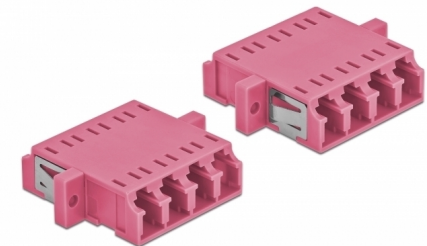

Delock Optisk fiberkopplare LC Quad hona till LC Quad hona multiläge 2 delar lila

Beskrivning

Med LC Quad-kopplingen från Delock kan optiska fiberanslutningar hane enkelt anslutas till varandra. Kopplingen gör det möjligt att skapa en direktanslutning till den optiska fiberkabeln och passar för enkel montering optiska fiberanslutningslådor, skåp och patchpaneler.

Skydd från dammskydd

Kopplingen är utrustad med ett lämpligt lock för att skydda bussningen från damm och hålla den ren.

2 x

Artikelnummer 86542

EAN: 4043619865420

Ursprungsland: China

Paket: Poly bag

Specifikationer

- Anslutning:
 - 1 x LC Quad hona >
 - 1 x LC Quad hona
- För multimodfiber OM4
- Keramisk hylsa
- Med dammskydd
- Montering via metallhållare eller skruvar
- 2 x monteringshål
- Monteringshål diameter: 2,3 mm
- Skruvhåldelning: ca 30,7 mm
- Panelutskärning (BxH): ca 26,6 x 9,5 mm
- Driftstemperatur: -20 °C ~ 70 °C
- Material: Plast
- Färg: violett
- Mått (LxBxH): ca 29,2 x 25,6 x 9,3 mm

Driftstemperatur:	-20 °C ~ 70 °C
-------------------	----------------

Physical characteristics

Material:	Plast
Längd:	29.2 mm
Width:	25,6 mm
Height:	9,3 mm
Färg:	violett