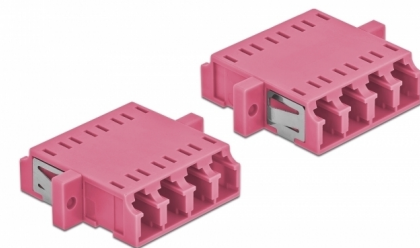

Delock Cuplaj de fibre optice LC Quad mamă la LC Quad mamă Multi-mode 2, buc., violet

Descriere scurta

Cu acest cuplaj LC Quad de la Delock, conectorii din fibre optice tată se pot conecta cu ușurință între ei. Cuplarea permite conectarea directă la cablul de fibră optică și este potrivit pentru montarea simplă în cutii de conexiuni din fibre optice, dulapuri și panouri tip buzunar.

Protecție împotriva prafului datorită capacului

Ambreiajul este echipat cu un capac potrivit pentru a proteja manșonul de praf și pentru a-l păstra curat.

2 x

Nr. 86542

EAN: 4043619865420

Țara de origine: China

Pachet: Poly bag

Detalii tehnice

- Conectori:
 - 1 x LC Quad mamă >
 - 1 x LC Quad mamă
- Pentru fibră multi-mod OM4
- Manșon din ceramică
- Cu capac de protecție împotriva prafului
- Montare prin suport metalic sau șuruburi
- 2 găuri de montare
- Diametrul orificiului de montare: 2,3 mm
- Distanță orificiu șurub: cca 30,7 mm
- Decupaj panou (LxÎ): aprox. 26,6 x 9,5 mm
- Temperatură în stare de funcționare: -20 °C ~ 70 °C
- Material: plastic
- Culoare: violet
- Dimensiunii (LxÎxI): aprox. 29,2 x 25,6 x 9,3 mm

Cerinte de sistem

- Un port tată LC Quad liber

Pachetul contine

- 2 x ambreiaje LC Quad

Imagini

Interface

Conector 1:	1 x LC Quad mamă
Conector 2:	1 x LC Quad mamă

Technical characteristics