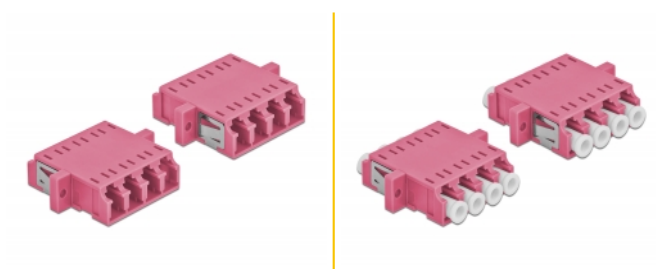

Delock Cuplaj de fibre optice LC Quad mamă la LC Quad mamă Multi-mode 2, buc., violet

Descriere scurta

Cu acest cuplaj LC Quad de la Delock, conectorii din fibre optice tată se pot conecta cu ușurință între ei. Cuplarea permite conectarea directă la cablul de fibră optică și este potrivit pentru montarea simplă în cutii de conexiuni din fibre optice, dulapuri și panouri tip buzunar.

Protecție împotriva prafului datorită capacului

Ambreiajul este echipat cu un capac potrivit pentru a proteja manșonul de praf și pentru a-l păstra curat.

2 x

Nr. 86542

EAN: 4043619865420

Țara de origine: China

Pachet: Poly bag

Detalii tehnice

- Conectori:
 - 1 x LC Quad mamă >
 - 1 x LC Quad mamă
- Pentru fibră multi-mod OM4
- Manșon din ceramică
- Cu capac de protecție împotriva prafului
- Montare prin suport metalic sau șuruburi
- 2 găuri de montare
- Diametrul orificiului de montare: 2,3 mm
- Distanță orificiu șurub: cca 30,7 mm
- Decupaj panou (LxÎ): aprox. 26,6 x 9,5 mm
- Temperatură în stare de funcționare: -20 °C ~ 70 °C
- Material: plastic
- Culoare: violet
- Dimensiunii (LxÎxI): aprox. 29,2 x 25,6 x 9,3 mm

Cerinte de sistem

- Un port tată LC Quad liber

Pachetul contine

- 2 x ambreiaje LC Quad

Imagini

Interface

Conector 1:	1 x LC Quad mamă
Conector 2:	1 x LC Quad mamă

Technical characteristics