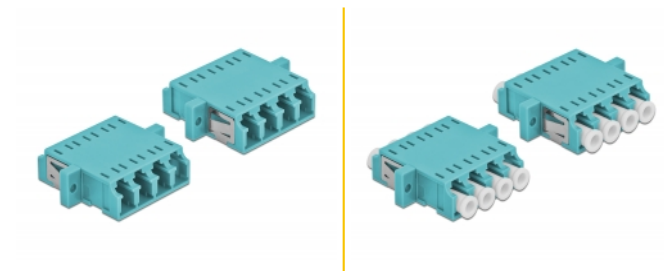

Delock Optisk fiberkopplare LC Quad hona till LC Quad hona multiläge 2 delar ljusblå

Beskrivning

Med LC Quad-kopplingen från Delock kan optiska fiberanslutningar hane enkelt anslutas till varandra. Kopplingen gör det möjligt att skapa en direktanslutning till den optiska fiberkabeln och passar för enkel montering optiska fiberanslutningslådor, skåp och patchpaneler.

Skydd från dammskydd

Kopplingen är utrustad med ett lämpligt lock för att skydda bussningen från damm och hålla den ren.

2 x

Artikelnummer 86541

EAN: 4043619865413

Ursprungsland: China

Paket: Poly bag

Specifikationer

- Anslutning:
 - 1 x LC Quad hona >
 - 1 x LC Quad hona
- För multimodfiber OM3
- Keramisk hylsa
- Med dammskydd
- Montering via metallhållare eller skruvar
- 2 x monteringshål
- Monteringshål diameter: 2,3 mm
- Skruvhåldelning: ca 30,7 mm
- Panelutskärning (BxH): ca 26,6 x 9,5 mm
- Driftstemperatur: -20 °C ~ 70 °C
- Material: Plast
- Färg: ljusblå
- Mått (LxBxH): ca 29,2 x 25,6 x 9,3 mm

Systemkrav

- En ledig LC Quad-port hane

Paketets innehåll

- 2 x LC Quad-koppling

Bilder

Interface

Kontakt 1:	1 x LC Quad hona
Kontakt 2:	1 x LC Quad hona

Technical characteristics