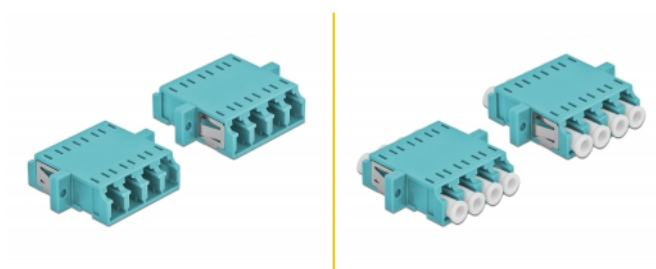

Delock Cuplaj de fibre optice LC Quad mamă la LC Quad mamă Multi-mode, 2 buc., albastru deschis

Descriere scurta

Cu acest cuplaj LC Quad de la Delock, conectorii din fibre optice tată se pot conecta cu ușurință între ei. Cuplarea permite conectarea directă la cablul de fibră optică și este potrivit pentru montarea simplă în cutii de conexiuni din fibre optice, dulapuri și panouri tip buzunar.

Protecție împotriva prafului datorită capacului

Ambreiajul este echipat cu un capac potrivit pentru a proteja manșonul de praf și pentru a-l păstra curat.

2 x

Nr. 86541

EAN: 4043619865413

Țara de origine: China

Pachet: Poly bag

Detalii tehnice

- Conectori:
 - 1 x LC Quad mamă >
 - 1 x LC Quad mamă
- Pentru fibră multi-mod OM3
- Manșon din ceramică
- Cu capac de protecție împotriva prafului
- Montare prin suport metalic sau șuruburi
- 2 găuri de montare
- Diametrul orificiului de montare: 2,3 mm
- Distanță orificiu șurub: cca 30,7 mm
- Decupaj panou (LxÎ): aprox. 26,6 x 9,5 mm
- Temperatură în stare de funcționare: -20 °C ~ 70 °C
- Material: plastic
- Culoare: albastru deschis
- Dimensiunii (LxÎxI): aprox. 29,2 x 25,6 x 9,3 mm

Cerinte de sistem

- Un port tată LC Quad liber

Pachetul contine

- 2 x ambreiaje LC Quad

Imagini

Interface

Conector 1:	1 x LC Quad mamă
Conector 2:	1 x LC Quad mamă

Technical characteristics