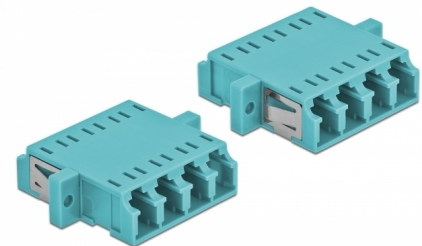

Delock Cuplaj de fibre optice LC Quad mamă la LC Quad mamă Multi-mode, 2 buc., albastru deschis

Descriere scurta

Cu acest cuplaj LC Quad de la Delock, conectorii din fibre optice tată se pot conecta cu ușurință între ei. Cuplarea permite conectarea directă la cablul de fibră optică și este potrivit pentru montarea simplă în cutii de conexiuni din fibre optice, dulapuri și panouri tip buzunar.

Protecție împotriva prafului datorită capacului

Ambreiajul este echipat cu un capac potrivit pentru a proteja manșonul de praf și pentru a-l păstra curat.

2 x

Nr. 86541

EAN: 4043619865413

Țara de origine: China

Pachet: Poly bag

Detalii tehnice

- Conectori:
 - 1 x LC Quad mamă >
 - 1 x LC Quad mamă
- Pentru fibră multi-mod OM3
- Manșon din ceramică
- Cu capac de protecție împotriva prafului
- Montare prin suport metalic sau șuruburi
- 2 găuri de montare
- Diametrul orificiului de montare: 2,3 mm
- Distanță orificiu șurub: cca 30,7 mm
- Decupaj panou (LxÎ): aprox. 26,6 x 9,5 mm
- Temperatură în stare de funcționare: -20 °C ~ 70 °C
- Material: plastic
- Culoare: albastru deschis
- Dimensiunii (LxÎxI): aprox. 29,2 x 25,6 x 9,3 mm

Cerinte de sistem

- Un port tată LC Quad liber

Pachetul contine

- 2 x ambreiaje LC Quad

Imagini

Interface

Conector 1:	1 x LC Quad mamă
Conector 2:	1 x LC Quad mamă

Technical characteristics