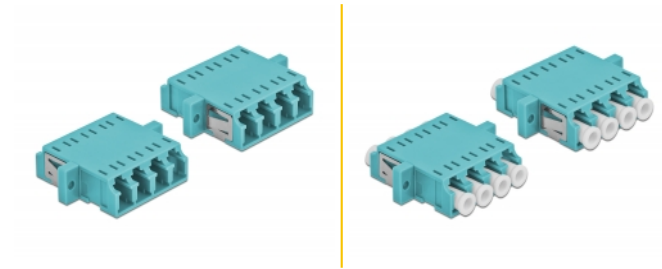

Delock Ζεύκτης Οπτικών Ινών LC Quad θηλυκό προς LC Quad θηλυκό Πολλαπλού ρυθμού 2 κομμάτια φως μπλε

Περιγραφή

Με αυτό τον ζεύκτη LC Quad της Delock, οι αρσενικοί σύνδεσμοι οπτικών ινών μπορούν εύκολα να συνδεθούν ο ένας στον άλλο. Η σύζευξη επιτρέπει την απευθείας σύνδεση στο καλώδιο οπτικών ινών και είναι κατάλληλο για απλή τοποθέτηση σε κυτία σύνδεσης οπτικών ινών, σε βάσεις και καταναμητές.

Προστασία με κάλυμμα κατά της σκόνης

Η σύζευξη είναι εξοπλισμένη με το κατάλληλο κάλυμμα για να προστατεύει το σύνδεσμο από τη σκόνη και να το διατηρεί καθαρό.

2 x

Αρ. προϊόντος 86541

EAN: 4043619865413

Χώρα προέλευσης: China

Συσκευασία: Poly bag

Προδιαγραφές

- Συνδετήρας:
 - 1 x LC Quad θηλυκό >
 - 1 x LC Quad θηλυκό
- Για πολυτροπική ίνα OM3
- Κεραμικός σύνδεσμος
- Με κάλυμμα για τη σκόνη
- Τοποθέτηση με μεταλλικό συγκρατητή ή βίδες
- 2 x οπές ανάρτησης
- Διάμετρος εσοχής σύνδεσης : 2,3 mm
- Βήμα οπής βίδας: περ. 30,7 mm
- Οπή πίνακα (ΠxΥ): περ. 26,6 x 9,5 mm
- Θερμοκρασία λειτουργίας: -20 °C ~ 70 °C
- Υλικό: πλαστικό
- Χρώμα: φως μπλε
- Διαστάσεις (ΜxΠxΥ): περ. 29,2 x 25,6 x 9,3 mm

Απαιτήσεις συστήματος

- Μια ελεύθερη αρσενική θύρα LC Quad

Περιεχόμενα συσκευασίας

- 2 x LC Quad σύζευξη

Εικόνες

Interface

Συνδετήρας 1:	1 x LC Quad θηλυκό
Συνδετήρας 2:	1 x LC Quad θηλυκό

Technical characteristics