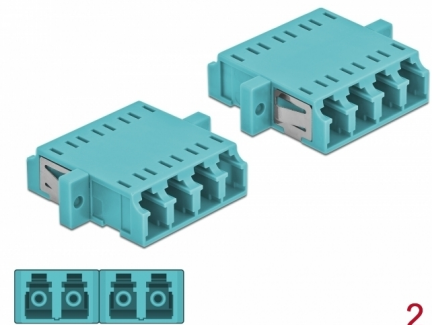

Delock Ζεύκτης Οπτικών Ινών LC Quad θηλυκό προς LC Quad θηλυκό Πολλαπλού ρυθμού 2 κομμάτια φως μπλε

Περιγραφή

Με αυτό τον ζεύκτη LC Quad της Delock, οι αρσενικοί σύνδεσμοι οπτικών ινών μπορούν εύκολα να συνδεθούν ο ένας στον άλλο. Η σύζευξη επιτρέπει την απευθείας σύνδεση στο καλώδιο οπτικών ινών και είναι κατάλληλο για απλή τοποθέτηση σε κυτία σύνδεσης οπτικών ινών, σε βάσεις και καταναμητές.

Προστασία με κάλυμμα κατά της σκόνης

Η σύζευξη είναι εξοπλισμένη με το κατάλληλο κάλυμμα για να προστατεύει το σύνδεσμο από τη σκόνη και να το διατηρεί καθαρό.

2 x

Αρ. προϊόντος 86541

EAN: 4043619865413

Χώρα προέλευσης: China

Συσκευασία: Poly bag

Προδιαγραφές

- Συνδετήρας:
 - 1 x LC Quad θηλυκό >
 - 1 x LC Quad θηλυκό
- Για πολυτροπική ίνα OM3
- Κεραμικός σύνδεσμος
- Με κάλυμμα για τη σκόνη
- Τοποθέτηση με μεταλλικό συγκρατητή ή βίδες
- 2 x οπές ανάρτησης
- Διάμετρος εσοχής σύνδεσης : 2,3 mm
- Βήμα οπής βίδας: περ. 30,7 mm
- Οπή πίνακα (ΠxΥ): περ. 26,6 x 9,5 mm
- Θερμοκρασία λειτουργίας: -20 °C ~ 70 °C
- Υλικό: πλαστικό
- Χρώμα: φως μπλε
- Διαστάσεις (ΜxΠxΥ): περ. 29,2 x 25,6 x 9,3 mm

Θερμοκρασία λειτουργίας:	-20 °C ~ 70 °C
--------------------------	----------------

Physical characteristics

Υλικό:	πλαστική
Μήκος:	29.2 mm
Width:	25,6 mm
Height:	9,3 mm
Χρώμα:	φως μπλε