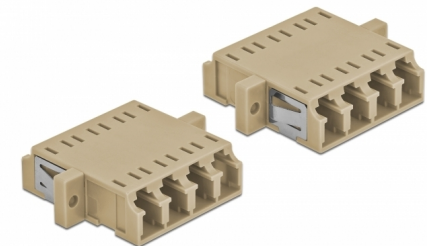

# Delock Optisk fiberkopplare LC Quad hona till LC Quad hona multiläge 2 delar beige

## Beskrivning

Med LC Quad-kopplingen från Delock kan optiska fiberanslutningar hane enkelt anslutas till varandra. Kopplingen gör det möjligt att skapa en direktanslutning till den optiska fiberkabeln och passar för enkel montering optiska fiberanslutningslådor, skåp och patchpaneler.

### Skydd från dammskydd

Kopplingen är utrustad med ett lämpligt lock för att skydda bussningen från damm och hålla den ren.

2 x

**Artikelnummer 86540**

EAN: 4043619865406

Ursprungsland: China

Paket: Poly bag

## Specifikationer

- Anslutning:
  - 1 x LC Quad hona >
  - 1 x LC Quad hona
- För multimodfiber OM1 / OM2
- Keramisk hylsa
- Med dammskydd
- Montering via metallhållare eller skruvar
- 2 x monteringshål
- Monteringshål diameter: 2,3 mm
- Skruvhåldelning: ca 30,7 mm
- Panelutskärning (BxH): ca 26,6 x 9,5 mm
- Driftstemperatur: -20 °C ~ 70 °C
- Material: Plast
- Färg: beige
- Mått (LxBxH): ca 29,2 x 25,6 x 9,3 mm