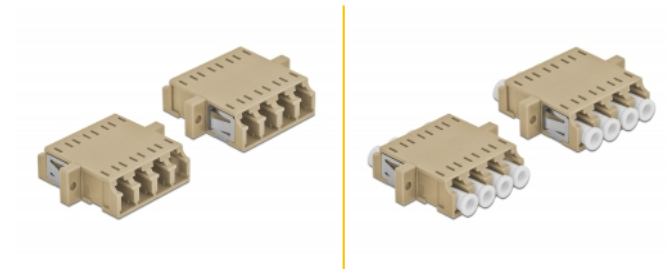

- En ledig LC Quad-port hane

Paketets innehåll

- 2 x LC Quad-koppling

Bilder