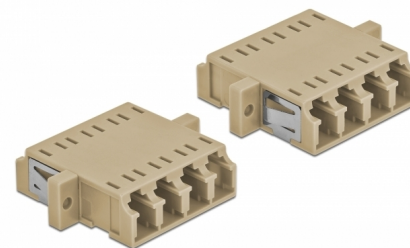

Delock Cuplaj de fibre optice SC Duplex mamă la SC Duplex mamă Multi-mode, 2 buc., bej

Descriere scurta

Cu acest cuplaj LC Quad de la Delock, conectorii din fibre optice tată se pot conecta cu ușurință între ei. Cuplarea permite conectarea directă la cablul de fibră optică și este potrivit pentru montarea simplă în cutii de conexiuni din fibre optice, dulapuri și panouri tip buzunar.

Protecție împotriva prafului datorită capacului

Ambreiajul este echipat cu un capac potrivit pentru a proteja manșonul de praf și pentru a-l păstra curat.

2 x

Nr. 86540

EAN: 4043619865406

Țara de origine: China

Pachet: Poly bag

Detalii tehnice

- Conectori:
 - 1 x LC Quad mamă >
 - 1 x LC Quad mamă
- Pentru fibră multi-mod OM1 / OM2
- Manșon din ceramică
- Cu capac de protecție împotriva prafului
- Montare prin suport metalic sau șuruburi
- 2 găuri de montare
- Diametrul orificiului de montare: 2,3 mm
- Distanță orificiu șurub: cca 30,7 mm
- Decupaj panou (LxÎ): aprox. 26,6 x 9,5 mm
- Temperatură în stare de funcționare: -20 °C ~ 70 °C
- Material: plastic
- Culoare: bej
- Dimensiunii (LxÎxI): aprox. 29,2 x 25,6 x 9,3 mm

Cerinte de sistem

- Un port tată LC Quad liber

Pachetul contine

- 2 x ambreiaje LC Quad

Imagini

Interface

Conector 1:	1 x LC Quad mamă
Conector 2:	1 x LC Quad mamă

Technical characteristics