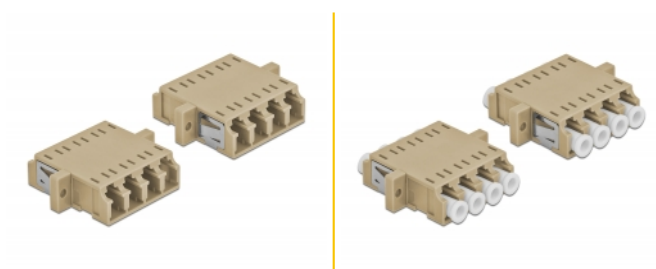

Delock Cuplaj de fibre optice SC Duplex mamă la SC Duplex mamă Multi-mode, 2 buc., bej

Descriere scurta

Cu acest cuplaj LC Quad de la Delock, conectorii din fibre optice tată se pot conecta cu ușurință între ei. Cuplarea permite conectarea directă la cablul de fibră optică și este potrivit pentru montarea simplă în cutii de conexiuni din fibre optice, dulapuri și panouri tip buzunar.

Protecție împotriva prafului datorită capacului

Ambreiajul este echipat cu un capac potrivit pentru a proteja manșonul de praf și pentru a-l păstra curat.

2 x

Nr. 86540

EAN: 4043619865406

Țara de origine: China

Pachet: Poly bag

Detalii tehnice

- Conectori:
 - 1 x LC Quad mamă >
 - 1 x LC Quad mamă
- Pentru fibră multi-mod OM1 / OM2
- Manșon din ceramică
- Cu capac de protecție împotriva prafului
- Montare prin suport metalic sau șuruburi
- 2 găuri de montare
- Diametrul orificiului de montare: 2,3 mm
- Distanță orificiu șurub: cca 30,7 mm
- Decupaj panou (LxÎ): aprox. 26,6 x 9,5 mm
- Temperatură în stare de funcționare: -20 °C ~ 70 °C
- Material: plastic
- Culoare: bej
- Dimensiunii (LxÎxI): aprox. 29,2 x 25,6 x 9,3 mm

Cerinte de sistem

- Un port tată LC Quad liber

Pachetul contine

- 2 x ambreiaje LC Quad

Imagini

Interface

Conector 1:	1 x LC Quad mamă
Conector 2:	1 x LC Quad mamă

Technical characteristics