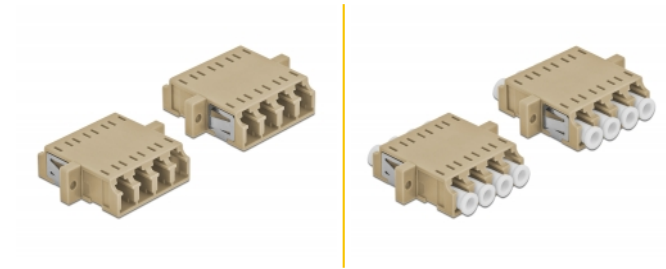

Delock Ζεύκτης Οπτικών Ινών SC Duplex θηλυκό προς SC Duplex θηλυκό Πολλαπλού ρυθμού 2 κομμάτια μπεζ

Περιγραφή

Με αυτό τον ζεύκτη LC Quad της Delock, οι αρσενικοί σύνδεσμοι οπτικών ινών μπορούν εύκολα να συνδεθούν ο ένας στον άλλο. Η σύζευξη επιτρέπει την απευθείας σύνδεση στο καλώδιο οπτικών ινών και είναι κατάλληλο για απλή τοποθέτηση σε κυτία σύνδεσης οπτικών ινών, σε βάσεις και κατανεμητές.

Προστασία με κάλυμμα κατά της σκόνης

Η σύζευξη είναι εξοπλισμένη με το κατάλληλο κάλυμμα για να προστατεύει το σύνδεσμο από τη σκόνη και να το διατηρεί καθαρό.

2 x

Αρ. προϊόντος 86540

EAN: 4043619865406

Χώρα προέλευσης: China

Συσκευασία: Poly bag

Προδιαγραφές

- Συνδετήρας:
 - 1 x LC Quad θηλυκό >
 - 1 x LC Quad θηλυκό
- Για πολυτροπική ίνα OM1 / OM2
- Κεραμικός σύνδεσμος
- Με κάλυμμα για τη σκόνη
- Τοποθέτηση με μεταλλικό συγκρατητή ή βίδες
- 2 x οπές ανάρτησης
- Διάμετρος εσοχής σύνδεσης : 2,3 mm
- Βήμα οπής βίδας: περ. 30,7 mm
- Οπή πίνακα (ΠxΥ): περ. 26,6 x 9,5 mm
- Θερμοκρασία λειτουργίας: -20 °C ~ 70 °C
- Υλικό: πλαστικό
- Χρώμα: μπεζ
- Διαστάσεις (ΜxΠxΥ): περ. 29,2 x 25,6 x 9,3 mm

Απαιτήσεις συστήματος

- Μια ελεύθερη αρσενική θύρα LC Quad

Περιεχόμενα συσκευασίας

- 2 x LC Quad σύζευξη

Εικόνες

Interface

Συνδετήρας 1:	1 x LC Quad θηλυκό
Συνδετήρας 2:	1 x LC Quad θηλυκό

Technical characteristics