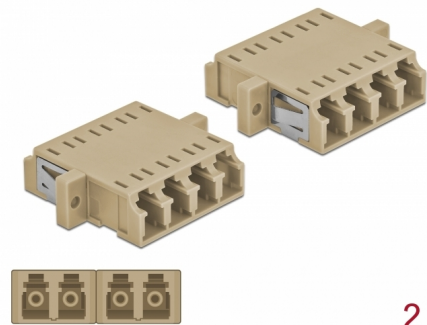

Delock Ζεύκτης Οπτικών Ινών SC Duplex θηλυκό προς SC Duplex θηλυκό Πολλαπλού ρυθμού 2 κομμάτια μπεζ

Περιγραφή

Με αυτό τον ζεύκτη LC Quad της Delock, οι αρσενικοί σύνδεσμοι οπτικών ινών μπορούν εύκολα να συνδεθούν ο ένας στον άλλο. Η σύζευξη επιτρέπει την απευθείας σύνδεση στο καλώδιο οπτικών ινών και είναι κατάλληλο για απλή τοποθέτηση σε κυτία σύνδεσης οπτικών ινών, σε βάσεις και κατανεμητές.

Προστασία με κάλυμμα κατά της σκόνης

Η σύζευξη είναι εξοπλισμένη με το κατάλληλο κάλυμμα για να προστατεύει το σύνδεσμο από τη σκόνη και να το διατηρεί καθαρό.

2 x

Αρ. προϊόντος 86540

EAN: 4043619865406

Χώρα προέλευσης: China

Συσκευασία: Poly bag

Προδιαγραφές

- Συνδετήρας:
 - 1 x LC Quad θηλυκό >
 - 1 x LC Quad θηλυκό
- Για πολυτροπική ίνα OM1 / OM2
- Κεραμικός σύνδεσμος
- Με κάλυμμα για τη σκόνη
- Τοποθέτηση με μεταλλικό συγκρατητή ή βίδες
- 2 x οπές ανάρτησης
- Διάμετρος εσοχής σύνδεσης : 2,3 mm
- Βήμα οπής βίδας: περ. 30,7 mm
- Οπή πίνακα (ΠxΥ): περ. 26,6 x 9,5 mm
- Θερμοκρασία λειτουργίας: -20 °C ~ 70 °C
- Υλικό: πλαστικό
- Χρώμα: μπεζ
- Διαστάσεις (ΜxΠxΥ): περ. 29,2 x 25,6 x 9,3 mm

Απαιτήσεις συστήματος

- Μια ελεύθερη αρσενική θύρα LC Quad

Περιεχόμενα συσκευασίας

- 2 x LC Quad σύζευξη

Εικόνες

Interface

Συνδετήρας 1:	1 x LC Quad θηλυκό
Συνδετήρας 2:	1 x LC Quad θηλυκό

Technical characteristics