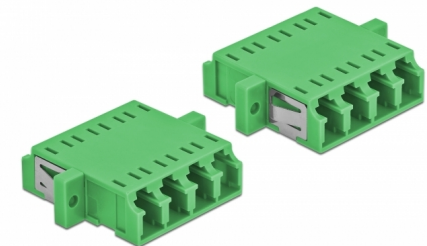

Delock Optisk fiberkopplare LC Quad hona till LC Quad hona singelläge 2 delar grön

Beskrivning

Med LC Quad-kopplingen från Delock kan optiska fiberanslutningar hane enkelt anslutas till varandra. Kopplingen gör det möjligt att skapa en direktanslutning till den optiska fiberkabeln och passar för enkel montering optiska fiberanslutningslådor, skåp och patchpaneler.

Skydd från dammskydd

Kopplingen är utrustad med ett lämpligt lock för att skydda bussningen från damm och hålla den ren.

2 x

Artikelnummer 86539

EAN: 4043619865390

Ursprungsland: China

Paket: Poly bag

Specifikationer

- Anslutning:
 - 1 x LC Quad hona >
 - 1 x LC Quad hona
- För singlemodfiber
- Keramisk hylsa
- Med dammskydd
- Montering via metallhållare eller skruvar
- 2 x monteringshål
- Monteringshål diameter: 2,3 mm
- Skruvhåldelning: ca 30,7 mm
- Panelutskärning (BxH): ca 26,6 x 9,5 mm
- Driftstemperatur: -20 °C ~ 70 °C
- Material: Plast
- Färg: grön
- Mått (LxBxH): ca 29,2 x 25,6 x 9,3 mm

Systemkrav

- En ledig LC Quad-port hane

Paketets innehåll

- 2 x LC Quad-koppling

Bilder

Interface

Kontakt 1:	1 x LC Quad hona
Kontakt 2:	1 x LC Quad hona

Technical characteristics