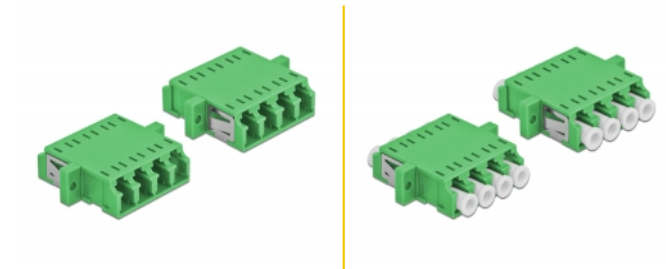

Delock Optisk fiberkopplare LC Quad hona till LC Quad hona singelläge 2 delar grön

Beskrivning

Med LC Quad-kopplingen från Delock kan optiska fiberanslutningar hane enkelt anslutas till varandra. Kopplingen gör det möjligt att skapa en direktanslutning till den optiska fiberkabeln och passar för enkel montering optiska fiberanslutningslådor, skåp och patchpaneler.

Skydd från dammskydd

Kopplingen är utrustad med ett lämpligt lock för att skydda bussningen från damm och hålla den ren.

2 x

Artikelnummer 86539

EAN: 4043619865390

Ursprungsland: China

Paket: Poly bag

Specifikationer

- Anslutning:
 - 1 x LC Quad hona >
 - 1 x LC Quad hona
- För singlemodfiber
- Keramisk hylsa
- Med dammskydd
- Montering via metallhållare eller skruvar
- 2 x monteringshål
- Monteringshål diameter: 2,3 mm
- Skruvhåldelning: ca 30,7 mm
- Panelutskärning (BxH): ca 26,6 x 9,5 mm
- Driftstemperatur: -20 °C ~ 70 °C
- Material: Plast
- Färg: grön
- Mått (LxBxH): ca 29,2 x 25,6 x 9,3 mm

Systemkrav

- En ledig LC Quad-port hane

Paketets innehåll

- 2 x LC Quad-koppling

Bilder

Interface

Kontakt 1:	1 x LC Quad hona
Kontakt 2:	1 x LC Quad hona

Technical characteristics