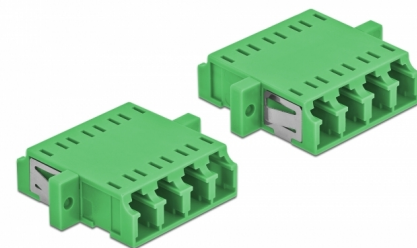

# Delock Cuplaj optic din fibre LC Quad mamă la LC Quad mamă Single-mode, 2 piese, verde

## Descriere scurta

Cu acest cuplaj LC Quad de la Delock, conectorii din fibre optice tată se pot conecta cu ușurință între ei. Cuplarea permite conectarea directă la cablul de fibră optică și este potrivit pentru montarea simplă în cutii de conexiuni din fibre optice, dulapuri și panouri tip buzunar.

### Protecție împotriva prafului datorită capacului

Ambreiajul este echipat cu un capac potrivit pentru a proteja manșonul de praf și pentru a-l păstra curat.

2 x

**Nr. 86539**

EAN: 4043619865390

Țara de origine: China

## Detalii tehnice

- Conectori:
  - 1 x LC Quad mamă >
  - 1 x LC Quad mamă
- Pentru fibră multi-mod
- Manșon din ceramică
- Cu capac de protecție împotriva prafului
- Montare prin suport metalic sau șuruburi
- 2 găuri de montare
- Diametrul orificiului de montare: 2,3 mm
- Distanță orificiu șurub: cca 30,7 mm
- Decupaj panou (LxÎ): aprox. 26,6 x 9,5 mm
- Temperatură în stare de funcționare: -20 °C ~ 70 °C
- Material: plastic
- Culoare: verde
- Dimensiunii (LxÎxI): aprox. 29,2 x 25,6 x 9,3 mm