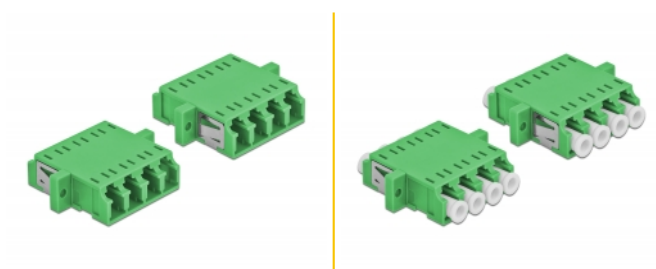

- Un port tată LC Quad liber

Pachetul contine

- 2 x ambreiaje LC Quad

Imagini