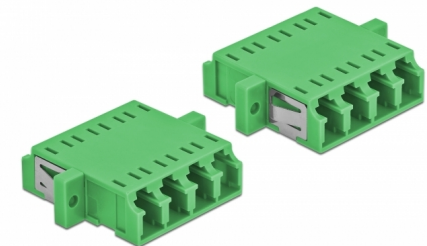

# Delock Ζεύκτης Οπτικών Ινών LC Quad θηλυκό προς LC Quad θηλυκό Απλού ρυθμού 2 κομμάτια πράσινο

## Περιγραφή

Με αυτό τον ζεύκτη LC Quad της Delock, οι αρσενικοί σύνδεσμοι οπτικών ινών μπορούν εύκολα να συνδεθούν ο ένας στον άλλο. Η σύζευξη επιτρέπει την απευθείας σύνδεση στο καλώδιο οπτικών ινών και είναι κατάλληλο για απλή τοποθέτηση σε κυτία σύνδεσης οπτικών ινών, σε βάσεις και καταναμητές.

### Προστασία με κάλυμμα κατά της σκόνης

Η σύζευξη είναι εξοπλισμένη με το κατάλληλο κάλυμμα για να προστατεύει το σύνδεσμο από τη σκόνη και να το διατηρεί καθαρό.

2 x

## Προδιαγραφές

- Συνδετήρας:
  - 1 x LC Quad θηλυκό >
  - 1 x LC Quad θηλυκό
- Μονότροπο καλώδιο
- Κεραμικός σύνδεσμος
- Με κάλυμμα για τη σκόνη
- Τοποθέτηση με μεταλλικό συγκρατητή ή βίδες
- 2 x οπές ανάρτησης
- Διάμετρος εσοχής σύνδεσης : 2,3 mm
- Βήμα οπής βίδας: περ. 30,7 mm
- Οπή πίνακα (ΠxΥ): περ. 26,6 x 9,5 mm
- Θερμοκρασία λειτουργίας: -20 °C ~ 70 °C
- Υλικό: πλαστικό
- Χρώμα: πράσινο
- Διαστάσεις (ΜxΠxΥ): περ. 29,2 x 25,6 x 9,3 mm