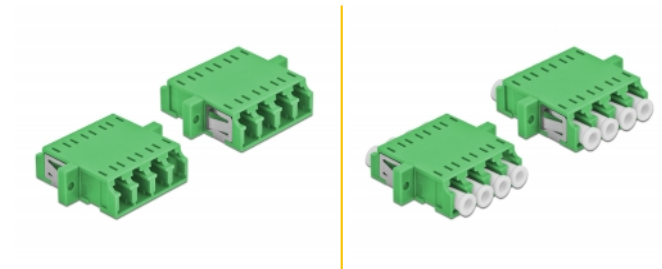

- Μια ελεύθερη αρσενική θύρα LC Quad

Περιεχόμενα συσκευασίας

- 2 x LC Quad σύζευξη

Εικόνες