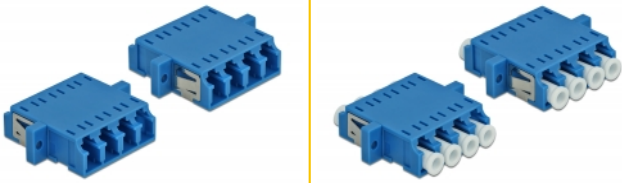

Delock Optisk fiberkopplare LC Quad hona till LC Quad hona singelläge 2 delar blå

Beskrivning

Med LC Quad-kopplingen från Delock kan optiska fiberanslutningar hane enkelt anslutas till varandra. Kopplingen gör det möjligt att skapa en direktanslutning till den optiska fiberkabeln och passar för enkel montering optiska fiberanslutningslådor, skåp och patchpaneler.

Skydd från dammskydd

Kopplingen är utrustad med ett lämpligt lock för att skydda bussningen från damm och hålla den ren.

2 x

Artikelnummer 86538

EAN: 4043619865383

Ursprungsland: China

Paket: Poly bag

Specifikationer

- Anslutning:
 - 1 x LC Quad hona >
 - 1 x LC Quad hona
- För singlemodfiber
- Keramisk hylsa
- Med dammskydd
- Montering via metallhållare eller skruvar
- 2 x monteringshål
- Monteringshål diameter: 2,3 mm
- Skruvhåldelning: ca 30,7 mm
- Panelutskärning (BxH): ca 26,6 x 9,5 mm
- Driftstemperatur: -20 °C ~ 70 °C
- Material: Plast
- Färg: blå
- Mått (LxBxH): ca 29,2 x 25,6 x 9,3 mm

Systemkrav

- En ledig LC Quad-port hane

Paketets innehåll

- 2 x LC Quad-koppling

Bilder

Interface

Kontakt 1:	1 x LC Quad hona
Kontakt 2:	1 x LC Quad hona

Technical characteristics