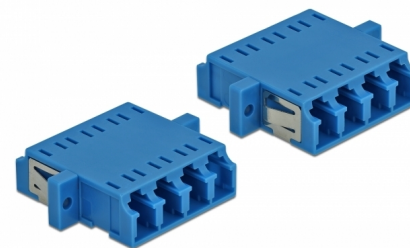

Delock Cuplaj optic din fibre LC Quad mamă la LC Quad mamă Single-mode, 2 piese, albastru

Descriere scurta

Cu acest cuplaj LC Quad de la Delock, conectorii din fibre optice tată se pot conecta cu ușurință între ei. Cuplarea permite conectarea directă la cablul de fibră optică și este potrivit pentru montarea simplă în cutii de conexiuni din fibre optice, dulapuri și panouri tip buzunar.

Protecție împotriva prafului datorită capacului

Ambreiajul este echipat cu un capac potrivit pentru a proteja manșonul de praf și pentru a-l păstra curat.

2 x

Nr. 86538

EAN: 4043619865383

Țara de origine: China

Pachet: Poly bag

Detalii tehnice

- Conectori:
  - 1 x LC Quad mamă >
  - 1 x LC Quad mamă
- Pentru fibră multi-mod
- Manșon din ceramică
- Cu capac de protecție împotriva prafului
- Montare prin suport metalic sau șuruburi
- 2 găuri de montare
- Diametrul orificiului de montare: 2,3 mm
- Distanță orificiu șurub: cca 30,7 mm
- Decupaj panou (LxÎ): aprox. 26,6 x 9,5 mm
- Temperatură în stare de funcționare: -20 °C ~ 70 °C
- Material: plastic
- Culoare: albastru
- Dimensiunii (LxÎxI): aprox. 29,2 x 25,6 x 9,3 mm

Cerinte de sistem