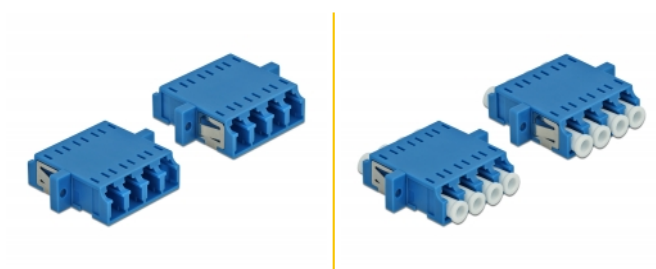

# Delock Cuplaj optic din fibre LC Quad mamă la LC Quad mamă Single-mode, 2 piese, albastru

## Descriere scurta

Cu acest cuplaj LC Quad de la Delock, conectorii din fibre optice tată se pot conecta cu ușurință între ei. Cuplarea permite conectarea directă la cablul de fibră optică și este potrivit pentru montarea simplă în cutii de conexiuni din fibre optice, dulapuri și panouri tip buzunar.

## Detalii tehnice

- Conectori:
  - 1 x LC Quad mamă >
  - 1 x LC Quad mamă
- Pentru fibră multi-mod
- Manșon din ceramică
- Cu capac de protecție împotriva prafului
- Montare prin suport metalic sau șuruburi
- 2 găuri de montare
- Diametrul orificiului de montare: 2,3 mm
- Distanță orificiu șurub: cca 30,7 mm
- Decupaj panou (LxÎ): aprox. 26,6 x 9,5 mm
- Temperatură în stare de funcționare: -20 °C ~ 70 °C
- Material: plastic
- Culoare: albastru
- Dimensiunii (LxÎxI): aprox. 29,2 x 25,6 x 9,3 mm

## Imagini

**Interface**

Conector 1:	1 x LC Quad mamă
Conector 2:	1 x LC Quad mamă

**Technical characteristics**

Temperatură în stare de funcționare:	-20 °C ~ 70 °C
--------------------------------------	----------------