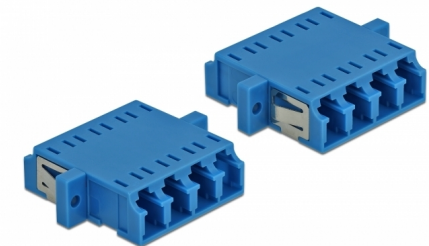

# Delock Ζεύκτης Οπτικών Ινών LC Quad θηλυκό προς LC Quad θηλυκό Απλού ρυθμού 2 κομμάτια μπλε

## Περιγραφή

Με αυτό τον ζεύκτη LC Quad της Delock, οι αρσενικοί σύνδεσμοι οπτικών ινών μπορούν εύκολα να συνδεθούν ο ένας στον άλλο. Η σύζευξη επιτρέπει την απευθείας σύνδεση στο καλώδιο οπτικών ινών και είναι κατάλληλο για απλή τοποθέτηση σε κυτία σύνδεσης οπτικών ινών, σε βάσεις και καταναμητές.

### Προστασία με κάλυμμα κατά της σκόνης

Η σύζευξη είναι εξοπλισμένη με το κατάλληλο κάλυμμα για να προστατεύει το σύνδεσμο από τη σκόνη και να το διατηρεί καθαρό.

2 x

## Προδιαγραφές

- Συνδετήρας:
  - 1 x LC Quad θηλυκό >
  - 1 x LC Quad θηλυκό
- Μονότροπο καλώδιο
- Κεραμικός σύνδεσμος
- Με κάλυμμα για τη σκόνη
- Τοποθέτηση με μεταλλικό συγκρατητή ή βίδες
- 2 x οπές ανάρτησης
- Διάμετρος εσοχής σύνδεσης : 2,3 mm
- Βήμα οπής βίδας: περ. 30,7 mm
- Οπή πίνακα (ΠxΥ): περ. 26,6 x 9,5 mm
- Θερμοκρασία λειτουργίας: -20 °C ~ 70 °C
- Υλικό: πλαστικό
- Χρώμα: μπλε
- Διαστάσεις (ΜxΠxΥ): περ. 29,2 x 25,6 x 9,3 mm