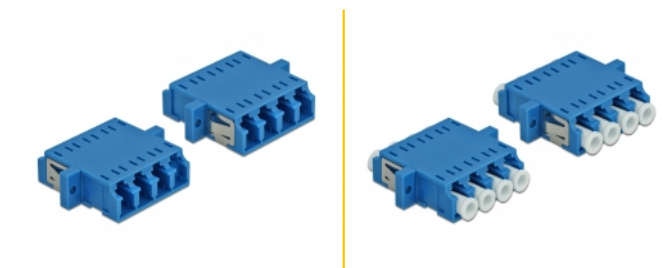

- Μια ελεύθερη αρσενική θύρα LC Quad

Περιεχόμενα συσκευασίας

- 2 x LC Quad σύζευξη

Εικόνες