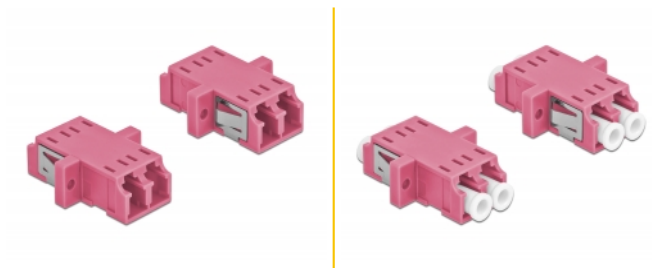

Delock Optisk fiberkopplare LC Duplex hona till LC Duplex hona multiläge 2 delar violett

Beskrivning

Med LC Duplex-kopplingen från Delock kan optiska fiberanslutningar hane enkelt anslutas till varandra. Kopplingen gör det möjligt att skapa en direktanslutning till den optiska fiberkabeln och passar för enkel montering optiska fiberanslutningslådor, skåp och patchpaneler.

Skydd från dammskydd

Kopplingen är utrustad med ett lämpligt lock för att skydda bussningen från damm och hålla den ren.

2 x

Artikelnummer 86537

EAN: 4043619865376

Ursprungsland: China

Paket: Zippåse

Specifikationer

- Anslutning:
 - 1 x LC Duplex hona >
 - 1 x LC Duplex hona
- För multimodfiber OM4
- Keramisk hylsa
- Med dammskydd
- Montering via metallhållare eller skruvar
- 2 x monteringshål
- Monteringshål diameter: 2,3 mm
- Skruvhåldelning: ca 18 mm
- Panelutskärning (BxH): ca 13,4 x 9,5 mm
- Driftstemperatur: -20 °C ~ 70 °C
- Material: Plast
- Färg: violett
- Mått (LxBxH): ca 29,2 x 12,7 x 9,3 mm

Systemkrav

- En ledig LC Duplex-port hane

Paketets innehåll

- 2 x LC Duplex-koppling

Bilder

Interface

Kontakt 1:	1 x LC Duplex hona
Kontakt 2:	1 x LC Duplex hona

Technical characteristics