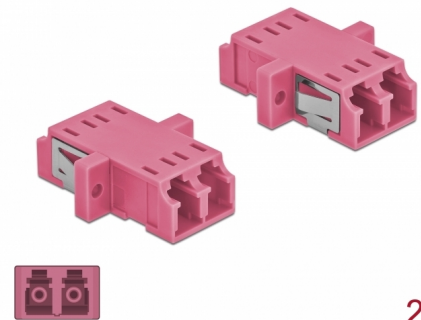

Delock Optisk fiberkopplare LC Duplex hona till LC Duplex hona multiläge 2 delar violett

Beskrivning

Med LC Duplex-kopplingen från Delock kan optiska fiberanslutningar hane enkelt anslutas till varandra. Kopplingen gör det möjligt att skapa en direktanslutning till den optiska fiberkabeln och passar för enkel montering optiska fiberanslutningslådor, skåp och patchpaneler.

Skydd från dammskydd

Kopplingen är utrustad med ett lämpligt lock för att skydda bussningen från damm och hålla den ren.

2 x

Artikelnummer 86537

EAN: 4043619865376

Ursprungsland: China

Paket: Zippåse

Specifikationer

- Anslutning:
 - 1 x LC Duplex hona >
 - 1 x LC Duplex hona
- För multimodfiber OM4
- Keramisk hylsa
- Med dammskydd
- Montering via metallhållare eller skruvar
- 2 x monteringshål
- Monteringshål diameter: 2,3 mm
- Skruvhåldelning: ca 18 mm
- Panelutskärning (BxH): ca 13,4 x 9,5 mm
- Driftstemperatur: -20 °C ~ 70 °C
- Material: Plast
- Färg: violett
- Mått (LxBxH): ca 29,2 x 12,7 x 9,3 mm

Driftstemperatur:	-20 °C ~ 70 °C
-------------------	----------------

Physical characteristics

Material:	Plast
Längd:	29.2 mm
Width:	12,7 mm
Height:	9,3 mm
Färg:	violett