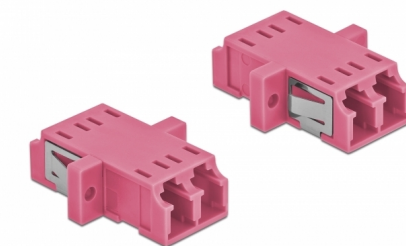

Delock Cuplaj de fibre optice LC Duplex mamă la LC Duplex mamă Multi-mode, 2 buc., violet

Descriere scurta

Cu acest cuplaj LC Duplex de la Delock, conectorii din fibre optice tată se pot conecta cu ușurință între ei. Cuplarea permite conectarea directă la cablul de fibră optică și este potrivit pentru montarea simplă în cutii de conexiuni din fibre optice, dulapuri și panouri tip buzunar.

Protecție împotriva prafului datorită capacului

Ambreiajul este echipat cu un capac potrivit pentru a proteja manșonul de praf și pentru a-l păstra curat.

2 x

Nr. 86537

EAN: 4043619865376

Țara de origine: China

Pachet: Pungă din plastic
cu închidere tip fermoar

Detalii tehnice

- Conectori:
  - 1 x LC Duplex mamă >
  - 1 x LC Duplex mamă
- Pentru fibră multi-mod OM4
- Manșon din ceramică
- Cu capac de protecție împotriva prafului
- Montare prin suport metalic sau șuruburi
- 2 găuri de montare
- Diametrul orificiului de montare: 2,3 mm
- Distanță orificiu șurub: cca 18 mm
- Decupaj panou (LxÎ): aprox. 13,4 x 9,5 mm
- Temperatură în stare de funcționare: -20 °C ~ 70 °C
- Material: plastic
- Culoare: violet
- Dimensiunii (LxÎxÎ): aprox. 29,2 x 12,7 x 9,3 mm

Cerinte de sistem