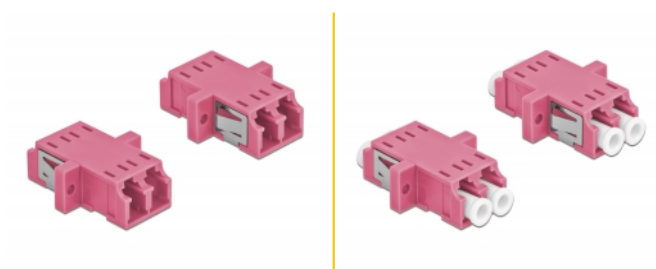

- Un port tată LC Duplex liber

Pachetul conține

- 2 x ambreiaje LC Duplex

Imagini