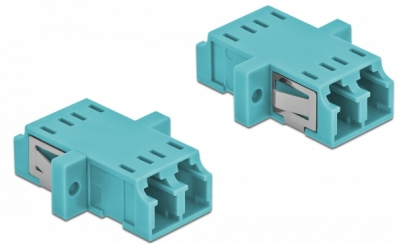

Delock Cuplaj de fibre optice LC Duplex mama la LC Duplex mamă Multi-mode, 2 buc., albastru deschis

Descriere scurta

Cu acest cuplaj LC Duplex de la Delock, conectorii din fibre optice tată se pot conecta cu ușurință între ei. Cuplarea permite conectarea directă la cablul de fibră optică și este potrivit pentru montarea simplă în cutii de conexiuni din fibre optice, dulapuri și panouri tip buzunar.

Protecție împotriva prafului datorită capacului

Ambreiajul este echipat cu un capac potrivit pentru a proteja manșonul de praf și pentru a-l păstra curat.

2 x

Nr. 86536

EAN: 4043619865369

Țara de origine: China

Pachet: Poly bag

Detalii tehnice

- Conectori:
 - 1 x LC Duplex mamă >
 - 1 x LC Duplex mamă
- Pentru fibră multi-mod OM3
- Manșon din ceramică
- Cu capac de protecție împotriva prafului
- Montare prin suport metalic sau șuruburi
- 2 găuri de montare
- Diametrul orificiului de montare: 2,3 mm
- Distanță orificiu șurub: cca 18 mm
- Decupaj panou (LxÎ): aprox. 13,4 x 9,5 mm
- Temperatură în stare de funcționare: -20 °C ~ 70 °C
- Material: plastic
- Culoare: albastru deschis
- Dimensiunii (LxÎxI): aprox. 29,2 x 12,7 x 9,3 mm

Temperatură în stare de funcționare:	-20 °C ~ 70 °C
--------------------------------------	----------------

Physical characteristics

Material:	Plastic
Lungime:	29.2 mm
Width:	12,7 mm
Height:	9,3 mm
Colour:	albastru deschis