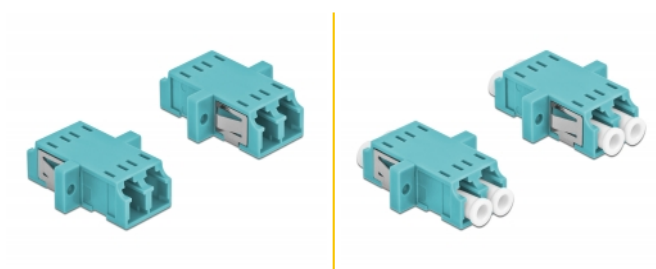

Delock Cuplaj de fibre optice LC Duplex mama la LC Duplex mamă Multi-mode, 2 buc., albastru deschis

Descriere scurta

Cu acest cuplaj LC Duplex de la Delock, conectorii din fibre optice tată se pot conecta cu ușurință între ei. Cuplarea permite conectarea directă la cablul de fibră optică și este potrivit pentru montarea simplă în cutii de conexiuni din fibre optice, dulapuri și panouri tip buzunar.

Protecție împotriva prafului datorită capacului

Ambreiajul este echipat cu un capac potrivit pentru a proteja manșonul de praf și pentru a-l păstra curat.

2 x

Nr. 86536

EAN: 4043619865369

Țara de origine: China

Pachet: Poly bag

Detalii tehnice

- Conectori:
 - 1 x LC Duplex mamă >
 - 1 x LC Duplex mamă
- Pentru fibră multi-mod OM3
- Manșon din ceramică
- Cu capac de protecție împotriva prafului
- Montare prin suport metalic sau șuruburi
- 2 găuri de montare
- Diametrul orificiului de montare: 2,3 mm
- Distanță orificiu șurub: cca 18 mm
- Decupaj panou (LxÎ): aprox. 13,4 x 9,5 mm
- Temperatură în stare de funcționare: -20 °C ~ 70 °C
- Material: plastic
- Culoare: albastru deschis
- Dimensiunii (LxÎxI): aprox. 29,2 x 12,7 x 9,3 mm

Cerinte de sistem

- Un port tată LC Duplex liber

Pachetul contine

- 2 x ambreiaje LC Duplex

Imagini

Interface

Conector 1:	1 x LC Duplex mamă
Conector 2:	1 x LC Duplex mamă

Technical characteristics