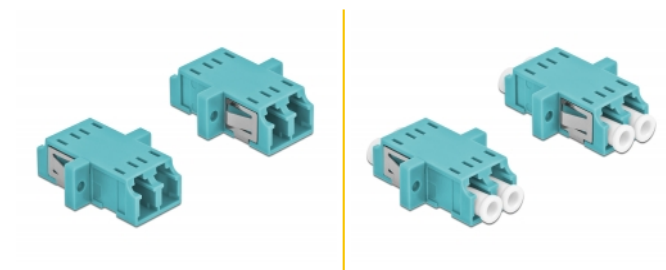

Delock Optická spojka ze zásuvky LC Duplex na zásuvku LC Duplex, Multi-mode, 2 kusy, světle modrá

Popis

S touto spojkou LC Duplex značky Delock lze snadno navzájem propojit dva zástrčkové konektory optických kabelů. Tato spojka umožňuje přímé připojení k optickému kabelu a je vhodná pro snadnou montáž do optických spojovacích skříní, skříněk a propojovacích panelů.

Ochrana protiprachovým krytem

Tato spojka je vybavena vhodnou čepičkou na ochranu objímky proti prachu a k zajištění její čistoty.

2 x

Číslo produktu 86536

EAN: 4043619865369

Země původu: China

Balení: Poly bag

Technické detaily

- Konektor:
 - 1 x LC Duplex samice >
 - 1 x LC Duplex samice
- Pro Multimód optiku OM3
- Keramická objímka
- S prachovou záslenkou
- Montáž prostřednictvím kovového držáku nebo šroubů
- 2 x montážní díry
- Průměr montážní díry: 2,3 mm
- Rozteč otvorů pro šroub: ca. 18 mm
- Výřez v panelu (ŠxV): cca. 13,4 x 9,5 mm
- Provozní teplota: -20 °C ~ 70 °C
- Materiál: plast
- Barva: světle modrá
- Rozměry (DxŠxV): cca. 29,2 x 12,7 x 9,3 mm

Systemové požadavky

- Volný port LC Duplex samec

Obsah balení

- 2 x spojky LC Duplex vazební šlen

Příslušenství

Interface

Konektor 1:	1 x LC Duplex samice
Konektor 2:	1 x LC Duplex samice

Technical characteristics