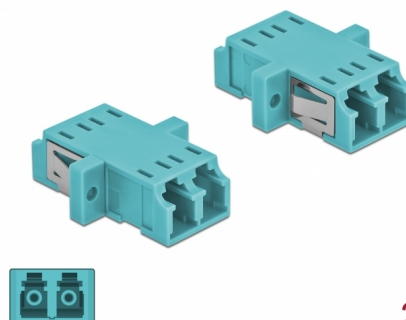

Delock Optická spojka ze zásuvky LC Duplex na zásuvku LC Duplex, Multi-mode, 2 kusy, světle modrá

Popis

S touto spojkou LC Duplex značky Delock lze snadno navzájem propojit dva zástrčkové konektory optických kabelů. Tato spojka umožňuje přímé připojení k optickému kabelu a je vhodná pro snadnou montáž do optických spojovacích skříní, skříněk a propojovacích panelů.

Ochrana protiprachovým krytem

Tato spojka je vybavena vhodnou čepičkou na ochranu objímky proti prachu a k zajištění její čistoty.

2 x

Číslo produktu 86536

EAN: 4043619865369

Země původu: China

Balení: Poly bag

Technické detaily

- Konektor:
 - 1 x LC Duplex samice >
 - 1 x LC Duplex samice
- Pro Multimód optiku OM3
- Keramická objímka
- S prachovou záslenkou
- Montáž prostřednictvím kovového držáku nebo šroubů
- 2 x montážní díry
- Průměr montážní díry: 2,3 mm
- Rozteč otvorů pro šroub: ca. 18 mm
- Výřez v panelu (ŠxV): cca. 13,4 x 9,5 mm
- Provozní teplota: -20 °C ~ 70 °C
- Materiál: plast
- Barva: světle modrá
- Rozměry (DxŠxV): cca. 29,2 x 12,7 x 9,3 mm

Systemové požadavky

- Volný port LC Duplex samec

Obsah balení

- 2 x spojky LC Duplex vazební šlen

Příslušenství

Interface

Konektor 1:	1 x LC Duplex samice
Konektor 2:	1 x LC Duplex samice

Technical characteristics