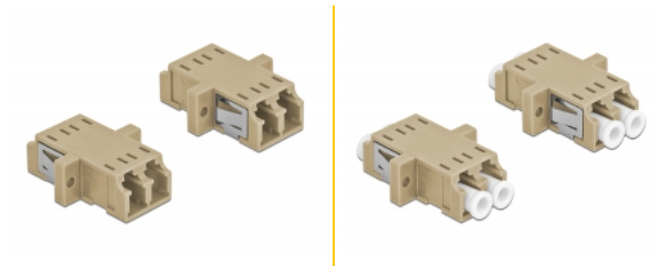

- En ledig LC Duplex-port hane

Paketets innehåll

- 2 x LC Duplex-koppling

Bilder