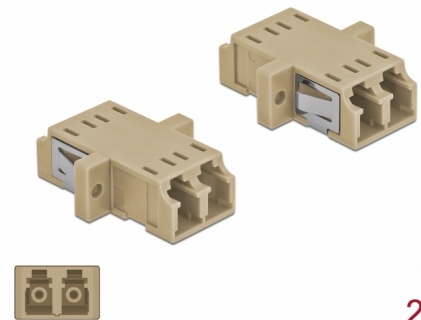

# Delock Optisk fiberkopplare LC Duplex hona till LC Duplex hona multiläge 2 delar beige

## Beskrivning

Med LC Duplex-kopplingen från Delock kan optiska fiberanslutningar hane enkelt anslutas till varandra. Kopplingen gör det möjligt att skapa en direktanslutning till den optiska fiberkabeln och passar för enkel montering optiska fiberanslutningslådor, skåp och patchpaneler.

### Skydd från dammskydd

Kopplingen är utrustad med ett lämpligt lock för att skydda bussningen från damm och hålla den ren.

2 x

**Artikelnummer 86535**

EAN: 4043619865352

Ursprungsland: China

Paket: Poly bag

## Specifikationer

- Anslutning:
  - 1 x LC Duplex hona >
  - 1 x LC Duplex hona
- För multimodfiber OM1 / OM2
- Keramisk hylsa
- Med dammskydd
- Montering via metallhållare eller skruvar
- 2 x monteringshål
- Monteringshål diameter: 2,3 mm
- Skruvhåldelning: ca 18 mm
- Panelutskärning (BxH): ca 13,4 x 9,5 mm
- Driftstemperatur: -20 °C ~ 70 °C
- Material: Plast
- Färg: beige
- Mått (LxBxH): ca 29,2 x 12,7 x 9,3 mm