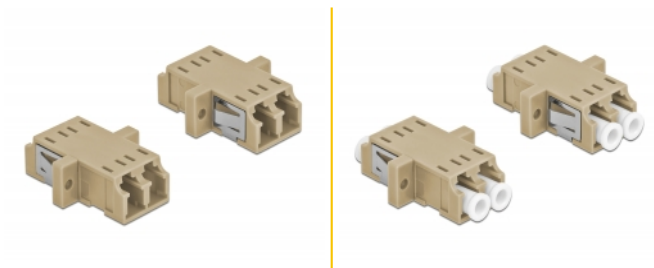

Delock Cuplaj de fibre optice LC Duplex mama la LC Duplex mamă Multi-mode, 2 buc., bej

Descriere scurta

Cu acest cuplaj LC Duplex de la Delock, conectorii din fibre optice tată se pot conecta cu ușurință între ei. Cuplarea permite conectarea directă la cablul de fibră optică și este potrivit pentru montarea simplă în cutii de conexiuni din fibre optice, dulapuri și panouri tip buzunar.

Protecție împotriva prafului datorită capacului

Ambreiajul este echipat cu un capac potrivit pentru a proteja manșonul de praf și pentru a-l păstra curat.

2 x

Nr. 86535

EAN: 4043619865352

Țara de origine: China

Pachet: Poly bag

Detalii tehnice

- Conectori:
 - 1 x LC Duplex mamă >
 - 1 x LC Duplex mamă
- Pentru fibră multi-mod OM1 / OM2
- Manșon din ceramică
- Cu capac de protecție împotriva prafului
- Montare prin suport metalic sau șuruburi
- 2 găuri de montare
- Diametrul orificiului de montare: 2,3 mm
- Distanță orificiu șurub: cca 18 mm
- Decupaj panou (LxÎ): aprox. 13,4 x 9,5 mm
- Temperatură în stare de funcționare: -20 °C ~ 70 °C
- Material: plastic
- Culoare: bej
- Dimensiunii (LxÎxÎ): aprox. 29,2 x 12,7 x 9,3 mm

Cerinte de sistem

- Un port tată LC Duplex liber

Pachetul contine

- 2 x ambreiaje LC Duplex

Imagini

Interface

Conector 1:	1 x LC Duplex mamă
Conector 2:	1 x LC Duplex mamă

Technical characteristics