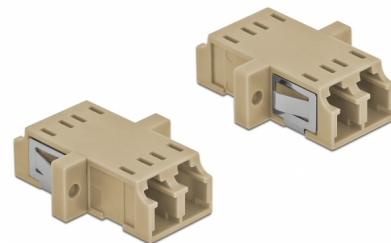

Delock Cuplaj de fibre optice LC Duplex mama la LC Duplex mamă Multi-mode, 2 buc., bej

Descriere scurta

Cu acest cuplaj LC Duplex de la Delock, conectorii din fibre optice tată se pot conecta cu ușurință între ei. Cuplarea permite conectarea directă la cablul de fibră optică și este potrivit pentru montarea simplă în cutii de conexiuni din fibre optice, dulapuri și panouri tip buzunar.

Protecție împotriva prafului datorită capacului

Ambreiajul este echipat cu un capac potrivit pentru a proteja manșonul de praf și pentru a-l păstra curat.

2 x

Nr. 86535

EAN: 4043619865352

Țara de origine: China

Pachet: Poly bag

Detalii tehnice

- Conectori:
 - 1 x LC Duplex mamă >
 - 1 x LC Duplex mamă
- Pentru fibră multi-mod OM1 / OM2
- Manșon din ceramică
- Cu capac de protecție împotriva prafului
- Montare prin suport metalic sau șuruburi
- 2 găuri de montare
- Diametrul orificiului de montare: 2,3 mm
- Distanță orificiu șurub: cca 18 mm
- Decupaj panou (LxÎ): aprox. 13,4 x 9,5 mm
- Temperatură în stare de funcționare: -20 °C ~ 70 °C
- Material: plastic
- Culoare: bej
- Dimensiunii (LxÎxÎ): aprox. 29,2 x 12,7 x 9,3 mm

Cerinte de sistem

- Un port tată LC Duplex liber

Pachetul contine

- 2 x ambreiaje LC Duplex

Imagini

Interface

Conector 1:	1 x LC Duplex mamă
Conector 2:	1 x LC Duplex mamă

Technical characteristics