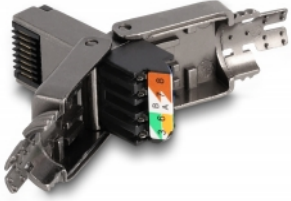

Delock RJ45 hane Cat.8.1 STP krävs inga verktyg

Beskrivning

Detta RJ45-kontaktdon av Delock kan användas för att koppla samman nätverkskablar. Installationen av kontaktdonet på olika typer av kablar kräver inga verktyg och sparar tid.

Artikelnummer 86514

EAN: 4043619865147

Ursprungsland: China

Paket: Zippåse

Specifikationer

- Anslutning:
1 x RJ45 hane
- Kabeldragning 180°
- Skärmad (STP)
- Cat.8.1 specifikation
- Skruvbar kabelstart
- Material: formgjuten zink
- TIA-568A/B pinout
- För fast eller tvinnad tråd upp till 0,644 mm (22 - 24 AWG)
- Kabeldiameter 6,0 - 8,5 mm
- Mått (LxBxH): ca 49,7 x 14,4 x 14,1 mm

Paketets innehåll

- RJ45-kontakt

Bilder

General

Suitable for conductor gauge:	22 - 24 AWG
-------------------------------	-------------

Interface

Extern:	1 x RJ45 hane
---------	---------------

Intern:	1 x LSA-block
---------	---------------