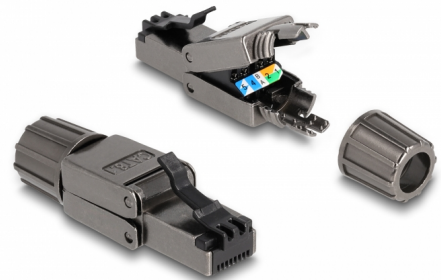

Delock RJ45 hane Cat.8.1 STP krävs inga verktyg

Beskrivning

Detta RJ45-kontaktdon av Delock kan användas för att koppla samman nätverkskablar. Installationen av kontaktdonet på olika typer av kablar kräver inga verktyg och sparar tid.

Artikelnummer 86514

EAN: 4043619865147

Ursprungsland: China

Paket: Zippåse

Specifikationer

- Anslutning:
1 x RJ45 hane
- Kabeldragning 180°
- Skärmad (STP)
- Cat.8.1 specifikation
- Skruvbar kabelstart
- Material: formgjuten zink
- TIA-568A/B pinout
- För fast eller tvinnad tråd upp till 0,644 mm (22 - 24 AWG)
- Kabeldiameter 6,0 - 8,5 mm
- Mått (LxBxH): ca 49,7 x 14,4 x 14,1 mm

Paketets innehåll

- RJ45-kontakt

Bilder

General

Suitable for conductor gauge:	22 - 24 AWG
-------------------------------	-------------

Interface

Extern:	1 x RJ45 hane
---------	---------------

Intern:	1 x LSA-block
---------	---------------