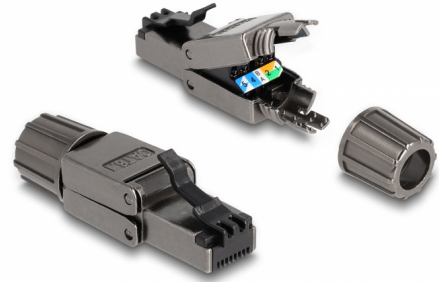

Delock αρσενικό RJ45 Cat.8.1 STP χωρίς εργαλεία

Περιγραφή

Αυτό το βύσμα RJ45 της Delock μπορεί να χρησιμοποιηθεί για σύνδεση καλωδίων δικτύου. Η εγκατάσταση του βύσματος σε διάφορους τύπους καλωδίου δεν απαιτεί τη χρήση εργαλείων και εξοικονομεί χρόνο.

Αρ. προϊόντος 86514

EAN: 4043619865147

Χώρα προέλευσης: China

Συσκευασία: Τσαντάκι με φερμουάρ

Προδιαγραφές

- Συνδετήρας:
1 x αρσενικό RJ45
- Καλώδιο δρομολόγησης 180°
- Θωρακισμένο (STP)
- Προδιαγραφές Cat.8.1
- Καλώδιο εκκίνησης με βίδες
- Υλικό: χυτο-πρεσαριστός ψευδάργυρος
- Διάταξη ακροδεκτών TIA-568A/B
- Για καλώδια με συμπαγή ή μονόκλωνο αγωγό μήκους έως 0,644 mm (22 - 24 AWG)
- Για διάμετρο καλωδίου από 6,0 - 8,5 χιλ.
- Διαστάσεις (ΜxΠxΥ): περ. 49,7 x 14,4 x 14,1 mm

Περιεχόμενα συσκευασίας

- Βύσμα RJ45

Εικόνες

General

Suitable for conductor gauge: 22 - 24 AWG

Interface

Εξωτερικά: 1 x αρσενικό RJ45

Εσωτερικός: 1 x Μπλοκ LSA

Technical characteristics

Category: Cat.8.1

Physical characteristics

Μήκος: 49.7 mm

Width: 14,4 mm

Height: 14,1 mm