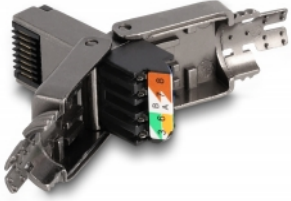

Delock αρσενικό RJ45 Cat.8.1 STP χωρίς εργαλεία

Περιγραφή

Αυτό το βύσμα RJ45 της Delock μπορεί να χρησιμοποιηθεί για σύνδεση καλωδίων δικτύου. Η εγκατάσταση του βύσματος σε διάφορους τύπους καλωδίου δεν απαιτεί τη χρήση εργαλείων και εξοικονομεί χρόνο.

Αρ. προϊόντος 86514

EAN: 4043619865147

Χώρα προέλευσης: China

Συσκευασία: Τσαντάκι με φερμουάρ

Προδιαγραφές

- Συνδετήρας:
1 x αρσενικό RJ45
- Καλώδιο δρομολόγησης 180°
- Θωρακισμένο (STP)
- Προδιαγραφές Cat.8.1
- Καλώδιο εκκίνησης με βίδες
- Υλικό: χυτο-πρεσαριστός ψευδάργυρος
- Διάταξη ακροδεκτών TIA-568A/B
- Για καλώδια με συμπαγή ή μονόκλωνο αγωγό μήκους έως 0,644 mm (22 - 24 AWG)
- Για διάμετρο καλωδίου από 6,0 - 8,5 χιλ.
- Διαστάσεις (ΜxΠxΥ): περ. 49,7 x 14,4 x 14,1 mm

Περιεχόμενα συσκευασίας

- Βύσμα RJ45

Εικόνες

General

Suitable for conductor gauge: 22 - 24 AWG

Interface

Εξωτερικά: 1 x αρσενικό RJ45

Εσωτερικός: 1 x Μπλοκ LSA