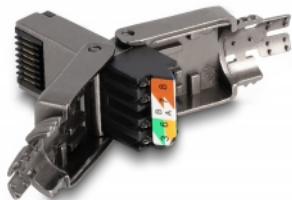

Příslušenství