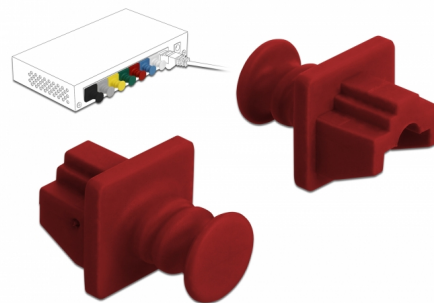

Delock Κάλυμμα σκόνης για θηλυκός RJ45 10 τεμαχίων κόκκινος

Περιγραφή

Με αυτό το κάλυμμα σκόνης από την Delock η θηλυκή θύρα προστατεύεται από τη βρωμιά ή τη φθορά. Η εφαρμογή του καλύμματος σκόνης κρατά τους ευαίσθητους συνδέσμους έτοιμους για χρήση μακροπρόθεσμα, ειδικά σε περιβάλλοντα με σκόνη και στον τομέα της βιομηχανίας.

10 x

Αρ. προϊόντος 86510

EAN: 4043619865109

Χώρα προέλευσης: China

Συσκευασία: Τσαντάκι με φερμουάρ

Προδιαγραφές

- Κάλυμμα σκόνης για θηλυκός RJ45
- Με λαβή
- Υλικό: PVC
- Χρώμα: κόκκινος
- Διαστάσεις (ΜxΠxΥ): περ. 21 x 18 x 14 mm

Περιεχόμενα συσκευασίας

- 10 x κάλυμμα σκόνης

Εικόνες

General

Style:	Με λαβή
--------	---------

Interface

σύνδεσμος :	1 x θηλυκός RJ45
-------------	------------------

Physical characteristics

Μήκος:	21 mm
Width:	18 mm
Height:	14 mm
Χρώμα:	κόκκινος