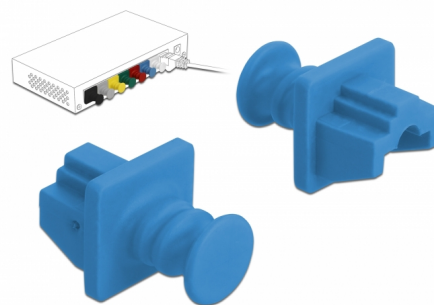

Delock Capac anti-praf pentru RJ45 mamă, 10 bucăți albastru

Descriere scurta

Cu ajutorul acestui capac de praf, portul mamă Delock este protejat de murdărie sau deteriorări. Utilizarea capacului de praf păstrează conectorii sensibili gata de utilizare pe termen lung, în special în medii cu mult praf și în sectorul industrial.

10 x

Nr. 86509

EAN: 4043619865093

Țara de origine: China

Pachet: Pungă din plastic
cu închidere tip fermoar

Detalii tehnice

- Capac anti-praf pentru RJ45 mamă
- Cu mâner
- Material: PVC
- Culoare: albastru
- Dimensiunii (LxlxÎ): aprox. 21 x 18 x 14 mm

Pachetul contine

- 10 x capace anti-praf

Imagini

General

Style:	Cu mâner
--------	----------

Interface

connector:	1 x RJ45 mamă
------------	---------------

Physical characteristics

Lungime:	21 mm
Width:	18 mm
Height:	14 mm
Colour:	albastru