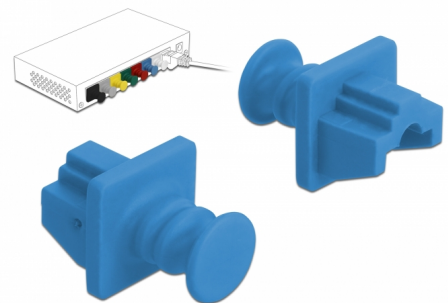

# Delock Copertura antipolvere per RJ45 femmina 10 pezzi blu

## Descrizione

Con questa custodia antipolvere di Delock, la porta femmina è protetta da sporco e dai danneggiamenti. L'applicazione della custodia antipolvere consente di mantenere i connettori sensibili pronti per l'uso a lungo termine, soprattutto in ambienti polverosi e nel settore industriale.

## Dettagli tecnici

- Copertura antipolvere per RJ45 femmina
- Con manico
- Materiale: PVC
- Colore: blu
- Dimensioni (LxPxA): ca. 21 x 18 x 14 mm

## Physical characteristics

Lunghezza:	21 mm
Width:	18 mm
Height:	14 mm
Colour:	blu