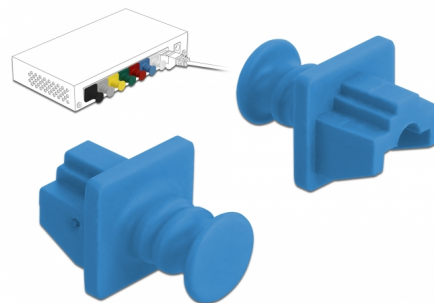

Delock Κάλυμμα σκόνης για θηλυκός RJ45 10 τεμαχίων μπλε

Περιγραφή

Με αυτό το κάλυμμα σκόνης από την Delock η θηλυκή θύρα προστατεύεται από τη βρωμιά ή τη φθορά. Η εφαρμογή του καλύμματος σκόνης κρατά τους ευαίσθητους συνδέσμους έτοιμους για χρήση μακροπρόθεσμα, ειδικά σε περιβάλλοντα με σκόνη και στον τομέα της βιομηχανίας.

10 x

Αρ. προϊόντος 86509

EAN: 4043619865093

Χώρα προέλευσης: China

Συσκευασία: Τσαντάκι με φερμουάρ

Προδιαγραφές

- Κάλυμμα σκόνης για θηλυκός RJ45
- Με λαβή
- Υλικό: PVC
- Χρώμα: μπλε
- Διαστάσεις (ΜxΠxΥ): περ. 21 x 18 x 14 mm

Περιεχόμενα συσκευασίας

- 10 x κάλυμμα σκόνης

Εικόνες

General

Style:	Με λαβή
--------	---------

Interface

σύνδεσμος :	1 x θηλυκός RJ45
-------------	------------------

Physical characteristics

Μήκος:	21 mm
Width:	18 mm
Height:	14 mm
Χρώμα:	μπλε