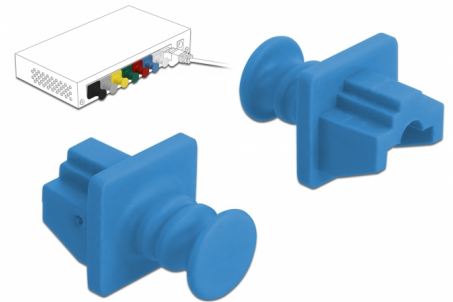

Delock Capuchon anti-poussière pour RJ45 femelle 10 pièces bleu

Description

Le port femelle est protégé de la poussière et des dégâts grâce au capot Delock. L'application du capot maintient la sensibilité des connecteurs pour un usage à long terme, en particulier dans les environnements poussiéreux et dans le secteur industriel.

10 x

N° produit 86509

EAN: 4043619865093

Pays d'origine: China

Emballage: Sac polyvalent à fermeture éclair

Détails techniques

- Capuchon anti-poussière pour RJ45 femelle
- Avec prise
- Matériel : PVC
- Couleur : bleu
- Dimensions (LxlxH) : env. 21 x 18 x 14 mm

Contenu de l'emballage

- 10 x capuchons anti-poussière

Image

General

Style:	Avec prise
--------	------------

Interface

connecteur :	1 x RJ45 femelle
--------------	------------------

Physical characteristics

Longueur:	21 mm
Width:	18 mm
Height:	14 mm
Couleur:	bleu