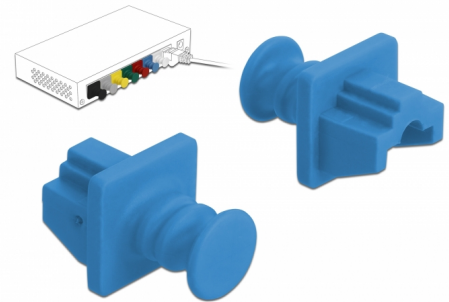

# Delock Prachová záslepka pro RJ45 samice 10 kusů modrý

## Popis

S touto prachovou záslepkou od Delocku je port chráněn před nečistotami a poškozením. Aplikace prachové záslepky uchovává citlivé konektory připravené k použití v dlouhodobém horizontu, a to zejména v prašném prostředí a v průmyslovém sektoru.

## Technické detaily

- Prachová záslepka pro RJ45 samice
- S uchopením
- Materiál: PVC
- Barva: modrý
- Rozměry (DxŠxV): cca. 21 x 18 x 14 mm

## Physical characteristics

Délka:	21 mm
Width:	18 mm
Height:	14 mm
Barva:	modrý