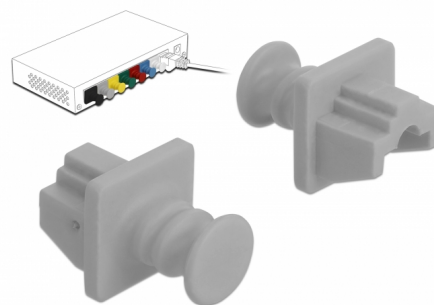

# Delock Capac anti-praf pentru RJ45 mamă, 10 bucăți gri

## Descriere scurta

Cu ajutorul acestui capac de praf, portul mamă Delock este protejat de murdărie sau deteriorări. Utilizarea capacului de praf păstrează conectorii sensibili gata de utilizare pe termen lung, în special în medii cu mult praf și în sectorul industrial.

## Detalii tehnice

- Capac anti-praf pentru RJ45 mamă
- Cu mâner
- Material: PVC
- Culoare: gri
- Dimensiunii (LxlxÎ): aprox. 21 x 18 x 14 mm

## Imagini

**General**

Style:	Cu mâner
--------	----------

**Interface**

connector:	1 x RJ45 mamă
------------	---------------

**Physical characteristics**

Lungime:	21 mm
Width:	18 mm
Height:	14 mm
Colour:	gri