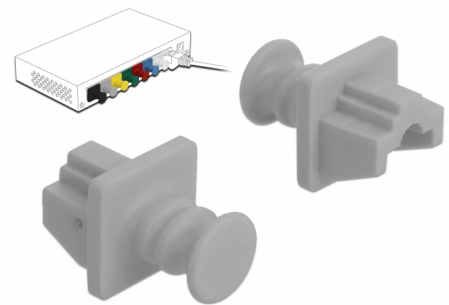

Delock Copertura antipolvere per RJ45 femmina 10 pezzi grigio

Descrizione

Con questa custodia antipolvere di Delock, la porta femmina è protetta da sporco e dai danneggiamenti. L'applicazione della custodia antipolvere consente di mantenere i connettori sensibili pronti per l'uso a lungo termine, soprattutto in ambienti polverosi e nel settore industriale.

10 x

Articolo n. 86508

EAN: 4043619865086

Paese di origine: China

Pacchetto: Sacchetto in plastica con cerniera

Dettagli tecnici

- Copertura antipolvere per RJ45 femmina
- Con manico
- Materiale: PVC
- Colore: grigio
- Dimensioni (LxPxA): ca. 21 x 18 x 14 mm

Contenuto della confezione

- 10 x coperture antipolvere

Immagini

General

Style:	Con manico
--------	------------

Interface

connector:	1 x RJ45 femmina
------------	------------------

Physical characteristics

Lunghezza:	21 mm
Width:	18 mm
Height:	14 mm
Colour:	grigio