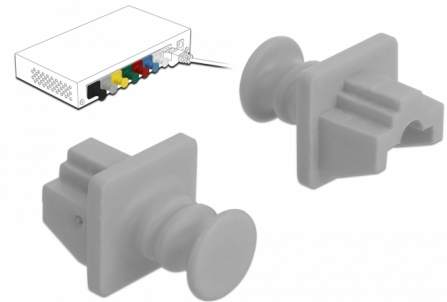

# Delock Κάλυμμα σκόνης για θηλυκός RJ45 10 τεμαχίων γκρί

## Περιγραφή

Με αυτό το κάλυμμα σκόνης από την Delock η θηλυκή θύρα προστατεύεται από τη βρωμιά ή τη φθορά. Η εφαρμογή του καλύμματος σκόνης κρατά τους ευαίσθητους συνδέσμους έτοιμους για χρήση μακροπρόθεσμα, ειδικά σε περιβάλλοντα με σκόνη και στον τομέα της βιομηχανίας.

## Προδιαγραφές

- Κάλυμμα σκόνης για θηλυκός RJ45
- Με λαβή
- Υλικό: PVC
- Χρώμα: γκρί
- Διαστάσεις (ΜxΠxΥ): περ. 21 x 18 x 14 mm

## Εικόνες

**General**

Style:	Με λαβή
--------	---------

**Interface**

σύνδεσμος :	1 x θηλυκός RJ45
-------------	------------------

**Physical characteristics**

Μήκος:	21 mm
Width:	18 mm
Height:	14 mm
Χρώμα:	γκρί