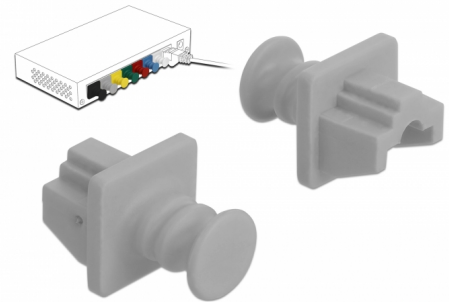

Delock Prachová záslepka pro RJ45 samice 10 kusů šedá

Popis

S touto prachovou záslepkou od Delocku je port chráněn před nečistotami a poškozením. Aplikace prachové záslepky uchovává citlivé konektory připravené k použití v dlouhodobém horizontu, a to zejména v prašném prostředí a v průmyslovém sektoru.

10 x

Číslo produktu 86508

EAN: 4043619865086

Země původu: China

Balení: Plastová taška se zipem

Technické detaily

- Prachová záslepka pro RJ45 samice
- S uchopením
- Materiál: PVC
- Barva: šedá
- Rozměry (DxŠxV): cca. 21 x 18 x 14 mm

Obsah balení

- 10 x prachová záslepka

Příslušenství

General

Style:	S uchopením
--------	-------------

Interface

konektor:	1 x RJ45 samice
-----------	-----------------

Physical characteristics

Délka:	21 mm
Width:	18 mm
Height:	14 mm
Barva:	šedá