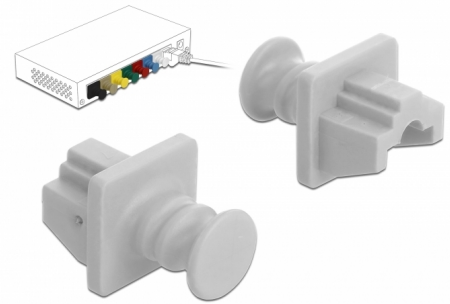

# Delock Capuchon anti-poussière pour RJ45 femelle 10 pièces blanc

## Description

Le port femelle est protégé de la poussière et des dégâts grâce au capot Delock. L'application du capot maintient la sensibilité des connecteurs pour un usage à long terme, en particulier dans les environnements poussiéreux et dans le secteur industriel.

## Détails techniques

- Capuchon anti-poussière pour RJ45 femelle
- Avec prise
- Matériel : PVC
- Couleur : blanc
- Dimensions (LxlxH) : env. 21 x 18 x 14 mm

## Physical characteristics

Longueur:	21 mm
Width:	18 mm
Height:	14 mm
Couleur:	blanc