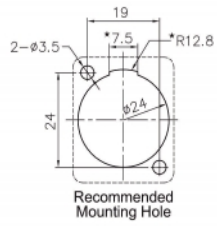

## Descrizione

Questa cover Delock può essere montata, ad esempio, su pannelli o custodie con aperture di Tipo-D per porte XLR femmina.

4 x

## Dettagli tecnici

- Materiale: plastica
- Colore: nero
- Per porte di tipo D con 24 x 19 mm
- Foro del pannello (diametro): ca. 24 mm
- Due fori di montaggio per il fissaggio a vite
- Dimensioni (LxPxA): ca. 31 x 26 x 9,8 mm

### Physical characteristics

Materiale custodia:	Plastica
Lunghezza:	31 mm
Width:	26 mm
Height:	9,8 mm
Colour:	nero