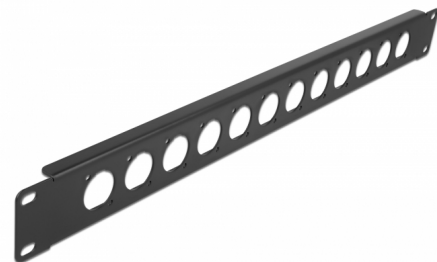

# Delock Krosownica 19" D-Type 12 Port czarna

## Opis

Panel Delock można zamontować w szafie 19". Standardowy wymiar pozwala na łatwy montaż 12 modułów D-type.

## Szczegóły techniczne

- 12 portów D-type 24 x 19 mm
- Do montowania w szafie 19", 1U
- Materiał: metal
- Kolor: czarny
- Wymiary (DxSxW): ok. 483,0 x 44,5 x 12,5 mm

## Zdjęcia

**General**

Mounting type:	19 in
----------------	-------

**Physical characteristics**

Obudowa kolor:	czarny
Materiał obudowy:	metal
Depth:	12,5 mm
Width:	483 mm
Height:	44,5 mm