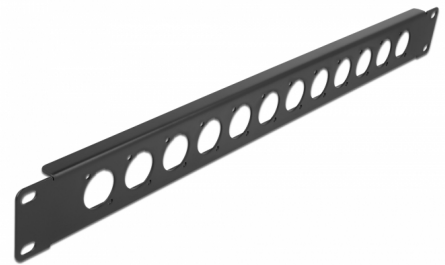

Delock Panneau de raccordement 19" Type-D, 12 ports, noir

Description

Ce panneau de raccordement de Delock peut être monté sur un rack 19". Avec ses dimensions normalisées, il est approprié pour le montage facile de 12 modules Type-D.

N° produit 86500

EAN: 4043619865000

Pays d'origine: China

Emballage: White Box

Détails techniques

- 12 ports Type-D 24 x 19 mm
- Pour le montage dans des racks 19", 1U
- Matière : métal
- Couleur : noir
- Dimensions (LxlxH) : env. 483,0 x 44,5 x 12,5 mm

Contenu de l'emballage

- Panneau de raccordement Type-D

Image

General

Mounting type:	19 in
----------------	-------

Physical characteristics

Boîtier couleur:	noir
Matériau du boîtier :	métal
Depth:	12,5 mm
Width:	483 mm
Height:	44,5 mm