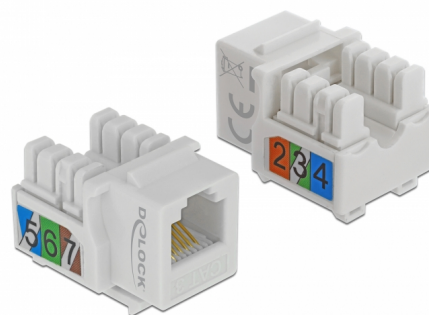

Delock Keystone modul RJ12 utičnica > LSA Cat.3 UTP bijela

Opis

Ovaj Delock modul može se koristiti za spajanje telefonskog kabela na RJ12 ženski priključak. Uz standardizirane mjere, može se koristiti za laku ugradnju na primjerice Keystone prednju ploču ili kutiju za površinsko ugrađivanje.

Predmet br. 86498

EAN: 4043619864980

Zemlja podrijetla: China

Pakiranje: Plastična vrećica sa zip zatvaračem

Tehnički podaci

- Priključak:
vanjski: 1 x RJ12 (RJ25) ženski (6P/6C) >
unutarnji: LSA (bez alata)
- Kompatibilno s RJ11 (6P/2C) i RJ14 (6P/4C)
- Neoklopljen (UTP)
- Za krutu ili pletenu žicu do 0,511 mm (24 - 26 AWG)
- Za Keystone priključke dimenzija 19,2 x 14,9 mm
- Boja: bijela
- Mjere (DxŠxV): oko 27,4 x 19,8 x 19,8 mm

Sadržaj pakiranja

- Keystone modul
- Vođenje kabela

Slike

General

Suitable for conductor gauge:	24 - 26 AWG
Mounting type:	Keystone modul

Interface

Vanjski:	1 x RJ12 ženski
Unutarnji:	1 x LSA blok

Physical characteristics

Kućište boja:	bijela
Duljina:	27.4 mm
Width:	19,8 mm
Height:	19,8 mm