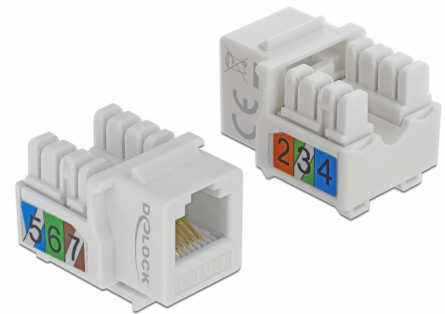

Delock Keystone modul RJ12 jack > LSA Cat.3 UTP bílá

Popis

Tento modul od Delocku může být použit pro připojení telefonního kabelu k portu RJ12 samice. Díky jeho normalizovaným rozměrům může být použit pro snadnou montáž např. do Keystone patchpanelové lišty nebo montážní krabice.

Číslo produktu 86498

EAN: 4043619864980

Země původu: China

Balení: Plastová taška se zipem

Technické detaily

- Konektor:
externí: 1 x RJ12 (RJ25) samice (6P/6C) >
interní: LSA (bez použití nástrojů)
- Kompatibilní s RJ11 (6P/2C) a RJ14 (6P/4C)
- Nestíněný (UTP)
- Pro drát nebo lanko do průřezu 0.511 mm (24 - 26 AWG)
- Pro porty Keystone s 19,2 x 14,9 mm
- Barva: bílá
- Rozměry (DxŠxV): cca. 27,4 x 19,8 x 19,8 mm

Obsah balení

- Keystone modul
- Organizátor kabelů

Příslušenství

General

Suitable for conductor gauge:	24 - 26 AWG
Mounting type:	Keystone modul

Interface

Externí:	1 x RJ12 samice
Interní:	1 x LSA blok

Physical characteristics

Pouzdro barva:	bílá
Délka:	27.4 mm
Width:	19,8 mm
Height:	19,8 mm