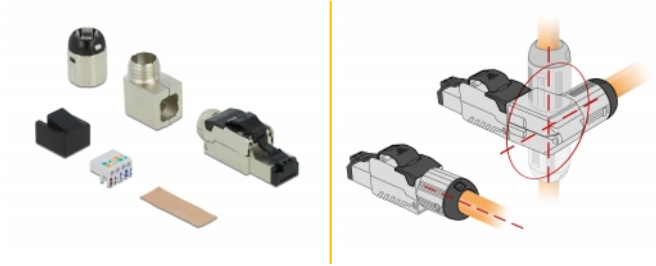

Delock RJ45 kontaktdon för fältmontering Cat.8.1 metall vinklad

Beskrivning

Detta RJ45-kontaktdon av Delock kan användas för att koppla samman nätverkskablar. Installationen av kontaktdonet på olika typer av kablar kräver inga verktyg och sparar tid.

Vinkellocket kan placeras i fyra olika riktningar. Således kan alla tillämpningar som kräver vinklad montering täckas med en enda anslutning. Dessutom kan kabeln dras rakt ut på baksidan när vinkellocket inte används.

Artikelnummer 86489

EAN: 4043619864898

Ursprungsland: Taiwan,
Republic of China

Paket: Zippåse

Specifikationer

- Anslutning: 1 x RJ45 hane vinklad
- Skärmad (STP)
- Cat.8.1 specifikation
- Skruvbar kabelstart
- Material: formgjuten zink
- TIA-568A/B pinout
- För fast eller tvinnad tråd upp till 0,644 mm (22 - 24 AWG)
- Kabeldiameter 7,0 - 8,5 mm
- Mått (LxBxH): ca 63,4 x 33,2 x 13,8 mm

Paketets innehåll

- RJ45-kontakt
- Vinkellock
- Kabelhanterare
- Kopparfolie
- Dammskydd

Bilder

General

Suitable for conductor gauge:	22 - 24 AWG
-------------------------------	-------------

Interface

Extern:	1 x RJ45 plug angled
---------	----------------------