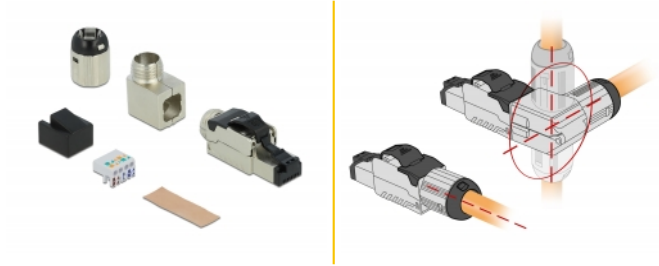

Delock Ansamblu cuplă RJ45 Cat.8.1 metal unghi

Descriere scurta

Această cuplă RJ45 de la Delock poate fi utilizată pentru a conecta cabluri de rețea. Instalarea cuplei la diferite tipuri de cablu se face fără scule și este economă din punct de vedere al timpului.

Capacul unghiular poate fi aplicat în 4 direcții diferite. Prin urmare, toate aplicațiile în care este necesară montarea în unghi pot fi acoperite cu un singur conector. În plus, cablul poate fi, de asemenea, dus direct spre spate, atunci când capacul unghiular nu este utilizat.

**Nr. 86489**

EAN: 4043619864898

Țara de origine: Taiwan,
Republic of ChinaPachet: Pungă din plastic
cu închidere tip fermoar

Detalii tehnice

- Conectori: 1 x RJ45 tată în unghi
- Ecranat (STP)
- Specificație Cat.8.1
- Manșon de cablu înșurubabil
- Material: zinc turnat sub presiune
- Schemă de conectare TIA-568A/B
- Pentru fire continue sau torsadate de până la 0,644 mm (22 - 24 AWG)
- Pentru cablu cu diametru de la 7,0 la 8,5 mm
- Dimensiunii (LxlxÎ): aprox. 63,4 x 33,2 x 13,8 mm

Pachetul contine

- Cuplă RJ45
- Capac unghiular
- Sistem de gestionare a cablurilor
- Folie de cupru
- Capace anti-praf

Imagini

General

Suitable for conductor gauge:	22 - 24 AWG
-------------------------------	-------------