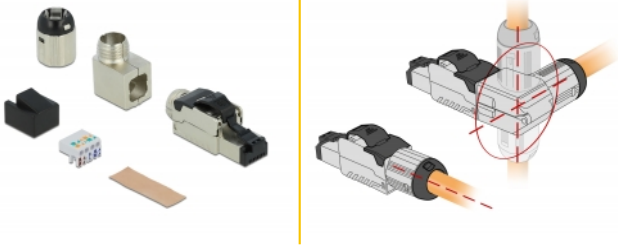

- Επίστρωση χαλκού
- κάλυμμα σκόνης

Εικόνες