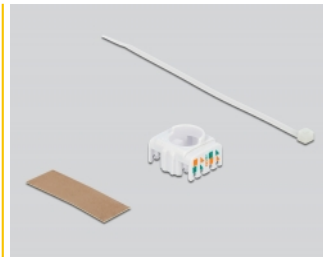

Delock Μονάδα Keystone με βύσμα RJ45 Cat.8.1 χωρίς εργαλεία

Περιγραφή

Αυτή η μονάδα από τη Delock μπορεί να χρησιμοποιηθεί για τη σύνδεση ενός καλωδίου δικτύωσης σε μια υποδοχή RJ45. Με τυποποιημένες διαστάσεις μπορεί να χρησιμοποιηθεί για την εύκολη συμπληρωματική στερέωση σε π.χ. πίνακα ηλεκτρικών συνδέσεων Keystone, πλάκα πρόσοψης ή κουτί στερέωσης επιφάνειας.

Αρ. προϊόντος 86488

EAN: 4043619864881

Χώρα προέλευσης: China

Συσκευασία: Τσαντάκι με φερμουάρ

Προδιαγραφές

- Συνδετήρας:
εξωτερικά: 1 x RJ45 θηλυκό (8P/8C) >
εσωτερικά: LSA (χωρίς εργαλεία)
- Προδιαγραφές Cat.8
- GHMT: 2 Connector Channel Link ISO/IEC TR 11801-9901 Ed.1.0 (2014-08)
- Θωρακισμένο (STP)
- Υλικό: χυτο-πρεσαριστός ψευδάργυρος
- Για καλώδια με συμπαγή ή μονόκλωνο αγωγό μήκους έως 0,644 mm (22 - 24 AWG)
- Για διάμετρο καλωδίου από 5,5 - 9,0 χιλ.
- Για θύρες Keystone με 19,2 x 14,9 mm
- Διαστάσεις (ΜxΠxΥ): περ. 41,6 x 16,5 x 22,5 mm

Απαιτήσεις συστήματος

- Μια ελεύθερη αρσενική θύρα RJ45

Περιεχόμενα συσκευασίας

- Μονάδα Keystone
- Διαχειριστής καλωδίων
- Δερματικό

Εικόνες

General

Suitable for conductor gauge:	22 - 24 AWG
Mounting type:	Μονάδα Keystone

Interface

Εξωτερικά:	1 x θηλυκός RJ45
Εσωτερικός:	1 x Μπλοκ LSA

Technical characteristics

Category:	Cat.8.1
-----------	---------

Physical characteristics

Υλικό περιβλήματος:	χυτο-πρεσαριστός ψευδάργυρος
Μήκος:	41.6 mm
Width:	16,5 mm
Height:	22,5 mm