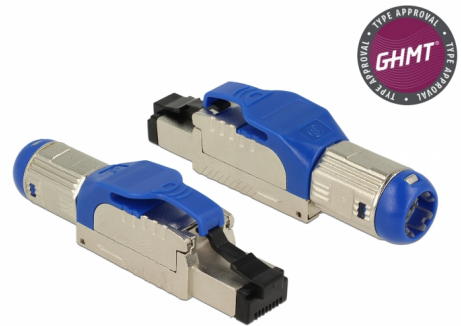

# Delock RJ45 Συναρμολόγηση βύσματος Cat.8.1 μεταλλικό

## Περιγραφή

Αυτό το βύσμα RJ45 της Delock μπορεί να χρησιμοποιηθεί για σύνδεση καλωδίων δικτύου. Η εγκατάσταση του βύσματος σε διάφορους τύπους καλωδίου δεν απαιτεί τη χρήση εργαλείων και εξοικονομεί χρόνο.

## Προδιαγραφές

- Συνδετήρας: 1 x αρσενικό RJ45
- Καλώδιο δρομολόγησης 180°
- Θωρακισμένο (STP)
- Προδιαγραφές Cat.8
- GHMT: 2 Connector Channel (30m), Copper, Class I up to 2GHz, ISO/IEC 11801-1 Ed.1.0 (2017-11)
- Καλώδιο εκκίνησης με βίδες
- Υλικό: χυτο-πρεσαριστός ψευδάργυρος
- Διάταξη ακροδεκτών TIA-568A/B
- Για καλώδια με συμπαγή ή μονόκλωνο αγωγό μήκους έως 0,573 mm (23 - 26 AWG)
- Για διάμετρο καλωδίου από 7,0 - 8,5 χιλ.
- Διαστάσεις (ΜxΠxΥ): περ. 66,0 x 18,4 x 13,8 mm

## Interface

Εξωτερικά:	1 x αρσενικό RJ45
Εσωτερικός:	1 x Μπλοκ LSA