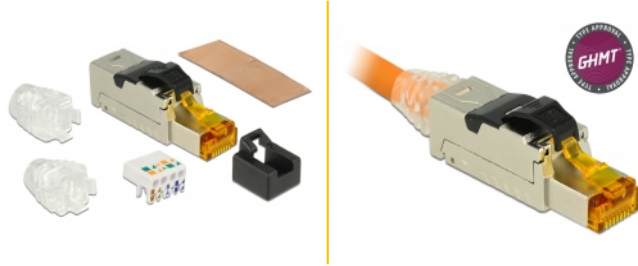

Delock RJ45 Συναρμολόγηση βύσματος Cat.8.1 μεταλλικό

Περιγραφή

Αυτό το βύσμα RJ45 της Delock μπορεί να χρησιμοποιηθεί για σύνδεση καλωδίων δικτύου. Η εγκατάσταση του βύσματος σε διάφορους τύπους καλωδίου δεν απαιτεί τη χρήση εργαλείων και εξοικονομεί χρόνο.

Αρ. προϊόντος 86485

EAN: 4043619864850

Χώρα προέλευσης: China

Συσκευασία: Τσαντάκι με φερμουάρ

Προδιαγραφές

- Συνδετήρας: 1 x αρσενικό RJ45
- Καλώδιο δρομολόγησης 180°
- Θωρακισμένο (STP)
- Προδιαγραφές Cat.8
- GHMT: 2 Connector Channel Link ISO/IEC TR 11801-9901 Ed.1.0 (2014-08)
- Υλικό: χυτο-πρεσαριστός ψευδάργυρος
- Διάταξη ακροδεκτών TIA-568A/B
- Για καλώδια με συμπαγή ή μονόκλωνο αγωγό μήκους έως 0,644 mm (22 - 24 AWG)
- Για διάμετρο καλωδίου από 6,0 - 8,5 χιλ.
- Διαστάσεις (ΜxΠxΥ): περ. 63,1 x 18,4 x 13,8 mm

Περιεχόμενα συσκευασίας

- Βύσμα RJ45
- Διαχειριστής καλωδίων
- κάλυμμα σκόνης

Εικόνες

General

Suitable for conductor gauge:	22 - 24 AWG
-------------------------------	-------------

Interface

Εξωτερικά:	1 x αρσενικό RJ45
Εσωτερικός:	1 x Μπλοκ LSA

Technical characteristics

Category:	Cat.8.1
-----------	---------

Physical characteristics

Υλικό περιβλήματος:	χυτο-πρεσαριστός ψευδάργυρος
Μήκος:	63.1 mm
Width:	18,4 mm
Height:	13,8 mm