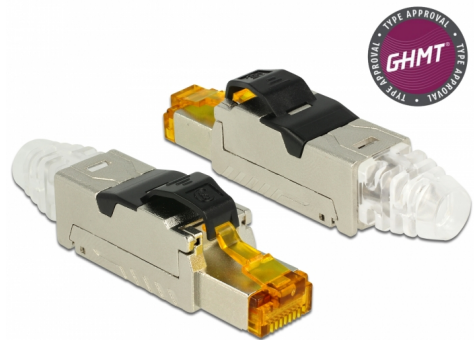

Delock RJ45 Συναρμολόγηση βύσματος Cat.8.1 μεταλλικό

Περιγραφή

Αυτό το βύσμα RJ45 της Delock μπορεί να χρησιμοποιηθεί για σύνδεση καλωδίων δικτύου. Η εγκατάσταση του βύσματος σε διάφορους τύπους καλωδίου δεν απαιτεί τη χρήση εργαλείων και εξοικονομεί χρόνο.

Αρ. προϊόντος 86485

EAN: 4043619864850

Χώρα προέλευσης: China

Συσκευασία: Τσαντάκι με φερμουάρ

Προδιαγραφές

- Συνδετήρας: 1 x αρσενικό RJ45
- Καλώδιο δρομολόγησης 180°
- Θωρακισμένο (STP)
- Προδιαγραφές Cat.8
- GHMT: 2 Connector Channel Link ISO/IEC TR 11801-9901 Ed.1.0 (2014-08)
- Υλικό: χυτο-πρεσαριστός ψευδάργυρος
- Διάταξη ακροδεκτών TIA-568A/B
- Για καλώδια με συμπαγή ή μονόκλωνο αγωγό μήκους έως 0,644 mm (22 - 24 AWG)
- Για διάμετρο καλωδίου από 6,0 - 8,5 χιλ.
- Διαστάσεις (ΜxΠxΥ): περ. 63,1 x 18,4 x 13,8 mm

Περιεχόμενα συσκευασίας

- Βύσμα RJ45
- Διαχειριστής καλωδίων
- κάλυμμα σκόνης

Εικόνες

General

Suitable for conductor gauge:	22 - 24 AWG
-------------------------------	-------------

Interface

Εξωτερικά:	1 x αρσενικό RJ45
Εσωτερικός:	1 x Μπλοκ LSA

Technical characteristics

Category:	Cat.8.1
-----------	---------

Physical characteristics

Υλικό περιβλήματος:	χυτο-πρεσαριστός ψευδάργυρος
Μήκος:	63.1 mm
Width:	18,4 mm
Height:	13,8 mm