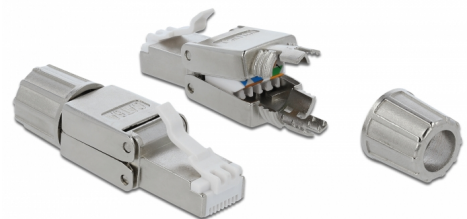

# Delock RJ45 hane Cat.6A STP krävs inga verktyg

## Beskrivning

Detta RJ45-kontaktdon av Delock kan användas för att koppla samman nätverkskablar. Installationen av kontaktdonet på olika typer av kablar kräver inga verktyg och sparar tid.

## Specifikationer

- Anslutning: 1 x RJ45 hane
- Kabeldragning 180°
- Skärmad (STP)
- Cat.6A specifikation
- Skruvbar kabelstart
- TIA-568A/B pinout
- För fast eller tvinnad tråd upp till 0,644 mm (22 - 24 AWG)
- Kabeldiameter 6,0 - 8,5 mm
- Mått (LxBxH): ca 49,0 x 14,5 x 14,1 mm

## Physical characteristics

Längd:	49 mm
--------	-------

Width:	14,5 mm
--------	---------

Height:	14,1 mm
---------	---------